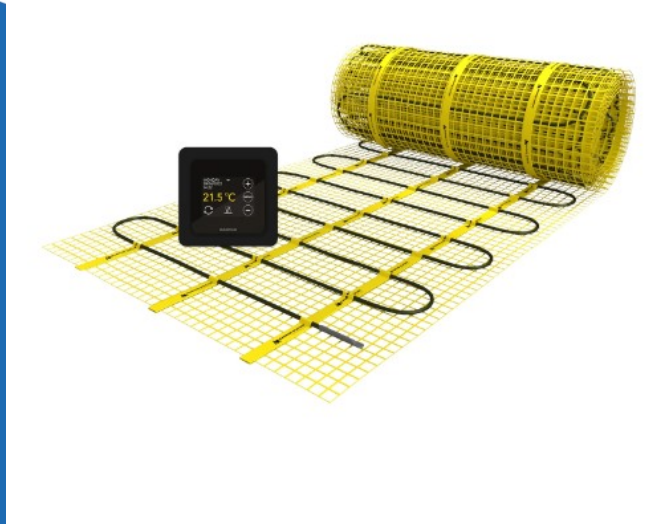

elektrische vloerverwarming 5m² 750W + WiFi thermostaat zwart (211005)

(211005)

8719743904064

▷ ELEKTRA VOOR IEDEREEN

ELEKTRAMAT

Specificaties

Artikelnummer	401310817
Fabrikantnummer	211005
EAN code	8719743904064
Merk	MAGNUM
Productgroep	Elektrische vloerverwarming
Serie/Programma	Mat
Aansluitvermogen (W)	750/750
Vermogen (W/m ²)	150
Oppervlakte (m ²)	5

Referentie/ Links

▶ <https://www.elektramat.nl/magnum-elektrische-vloerverwarming-5m2-750w-wifi-ther>

▶ www.elektramat.nl

Productomschrijving

De MAGNUM Mat is een unieke vloerverwarmingsmat. Het systeem is ontwikkeld om over een bestaande tegelvloer of op een nieuwe vloer nog vloerverwarming te kunnen installeren.

De mat is ca. 4 mm dun en kan in een lijmlaag meegenomen worden zonder dat slopen en uitfreen nodig is. De mat komt vrijwel overal te liggen. Dit verhoogt de opwarmingssnelheid van de vloer wat het systeem tevens geschikt maakt voor ruimtes met een niet permanente woonfunctie, hobbyruimtes, recreatie etc.

De geavanceerde WiFi thermostaat houdt rekening met de benodigde opwarmtijd, zodat uw vloer altijd op het gewenste tijdstip

Eenvoudige installatie

- Direct in tegellijm
- Zelfegaliserende gietmortels
- In stuc/mortel
- Anhydrietvloeren