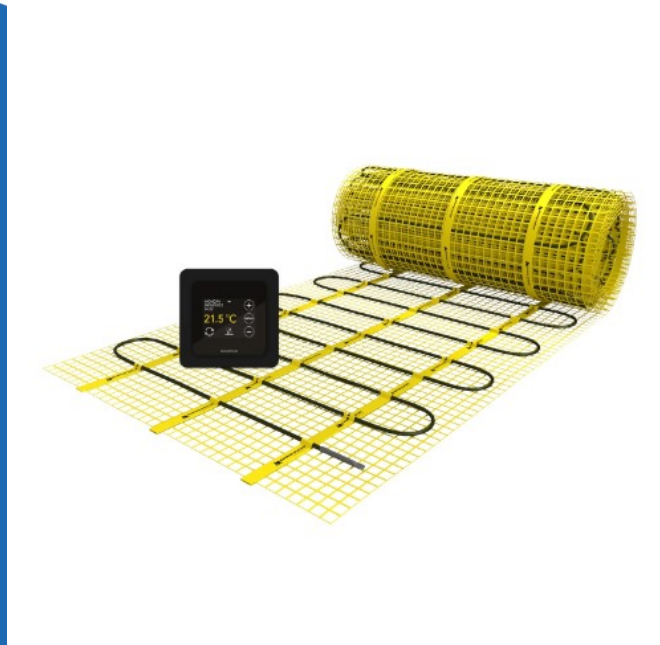

elektrische vloerverwarming 8m² 1200W + WiFi thermostaat zwart (211605)

(211605)

▷ ELEKTRA VOOR IEDEREEN

ELEKTRAMAT

Specificaties

Artikelnummer	401310820
Fabrikantnummer	211605
EAN code	8719743904095
Merk	MAGNUM
Productgroep	Elektrische vloerverwarming
Serie/Programma	Mat
Aansluitvermogen (W)	1200/1200
Vermogen (W/m ²)	150
Oppervlakte (m ²)	8

Referentie/ Links

▶ <https://www.elektramat.nl/magnum-elektrische-vloerverwarming-8m2-1200w-wifi-the>

▶ www.elektramat.nl

Productomschrijving

De MAGNUM Mat is een unieke vloerverwarmingsmat. Het systeem is ontwikkeld om over een bestaande tegelvloer of op een nieuwe vloer nog vloerverwarming te kunnen installeren.

De mat is ca. 4 mm dun en kan in een lijmlaag meegenomen worden zonder dat slopen en uitfrezen nodig is. De mat komt vrijwel overal op de vloer te liggen. Dit verhoogt de opwarmingssnelheid van de vloer wat het systeem tevens geschikt maakt voor ruimtes met een niet permanente vloer, hobbyruimtes, recreatie etc.

De geavanceerde WiFi thermostaat houdt rekening met de benodigde opwarmtijd, zodat uw vloer altijd op het gewenste tijdstip opwarmt.

Eenvoudige installatie

- Direct in tegellijm
- Zelfegaliserende gietmortels
- In stuc/mortel
- Anhydrietvloeren