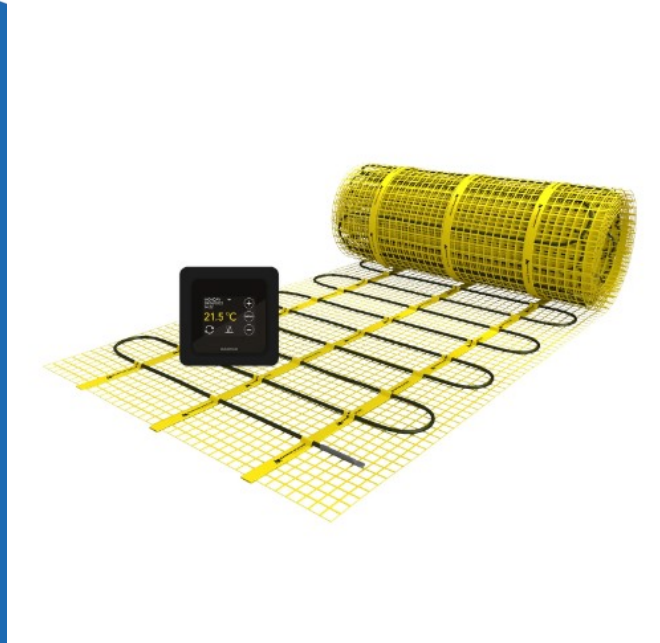

elektrische vloerverwarmingsmat 10m² 1500W + WiFi thermostaat zwart (212005)

(212005)

▷ MEER DAN ELEKTRA

ELEKTRAMAT

Specificaties

Artikelnummer	401310822
Fabrikantnummer	212005
EAN code	8719743904118
Merk	Magnum
Productgroep	Elektrische vloerverwarming
Serie/Programma	Vloerverwarmingsmat
Aansluitvermogen (W)	1500/1500
Vermogen (W/m ²)	150
Lengte (mm)	20000
Oppervlakte (m ²)	10
Breedte (mm)	500
Dikte (mm)	4

Technische details

Belasting verwarmingsgeleider (W/m)	15
Met draagmat	Ja
Fixatie warmtegeleider	Gelijmd
Aantal koudegeleiders	1
Lengte koudegeleiders (mm)	2500
Geschikt als verwarming voor buitenoppervlakken	Ja
Geschikt als verwarming voor dakoppervlakken	Nee
Met regeling	Ja
Met ruimtethermostaat	Ja
Met vloertemperatuursensor	Ja
Zelfklevend	Nee
Geschikt voor vochtige ruimte	Ja
Weerstandswaarde (Ohm)	35
Model	Overig
Aansluitspanning (V)	230/230

Referentie/ Links

▷ <https://www.elektramat.nl/magnum-elektrische-vloerverwarmingsmat-10m2-1500w-212005>

▷ www.elektramat.nl

Productomschrijving

De MAGNUM Mat is een unieke vloerverwarmingsmat. Het systeem is ontwikkeld om over een bestaande tegelvloer of op een reeds aangebrachte afwerkvloer toch nog vloerverwarming te kunnen installeren.

De mat is ca. 4 mm dun en kan in een lijmlaag meegenomen worden zonder dat slopen en uitfrezen nodig is. De mat komt vrijwel direct onder de oppervlakte te liggen. Dit verhoogt de opwarmingssnelheid van de vloer wat het systeem tevens geschikt maakt voor ruimtes met een niet permanente bezettingsgraad zoals badkamers, hobbyruimtes, recreatie etc.