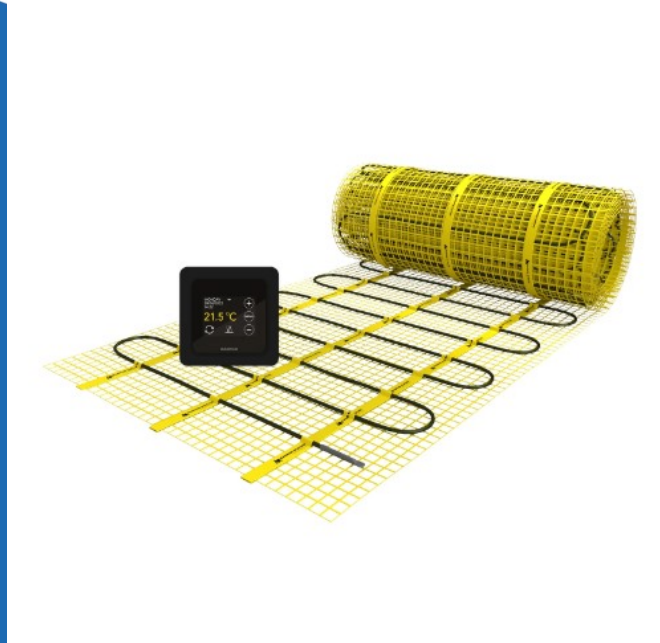

elektrische vloerverwarming 12m² 1500W + WiFi thermostaat zwart (212405)

(212405)

▷ ELEKTRA VOOR IEDEREEN

ELEKTRAMAT

Specificaties

Artikelnummer	401310823
Fabrikantnummer	212405
EAN code	8719743904125
Merk	MAGNUM
Productgroep	Elektrische vloerverwarming
Serie/Programma	Mat
Aansluitvermogen (W)	1500/1500
Vermogen (W/m ²)	125
Oppervlakte (m ²)	12

Referentie/ Links

▶ <https://www.elektramat.nl/magnum-elektrische-vloerverwarming-12m2-1500w-wifi-tl>

▶ www.elektramat.nl

Productomschrijving

De MAGNUM Mat is een unieke vloerverwarmingsmat. Het systeem is ontwikkeld om over een bestaande tegelvloer of op een nieuwe vloer nog vloerverwarming te kunnen installeren.

De mat is ca. 4 mm dun en kan in een lijmlaag meegenomen worden zonder dat slopen en uitfreen nodig is. De mat komt vrijwel overal te liggen. Dit verhoogt de opwarmingssnelheid van de vloer wat het systeem tevens geschikt maakt voor ruimtes met een niet permanente bewoning, hobbyruimtes, recreatie etc.

De geavanceerde WiFi thermostaat houdt rekening met de benodigde opwarmtijd, zodat uw vloer altijd op het gewenste tijdstip opwarmt.

Eenvoudige installatie

- Direct in tegellijm
- Zelfegaliserende gietmortels
- In stuc/mortel
- Anhydrietvloeren