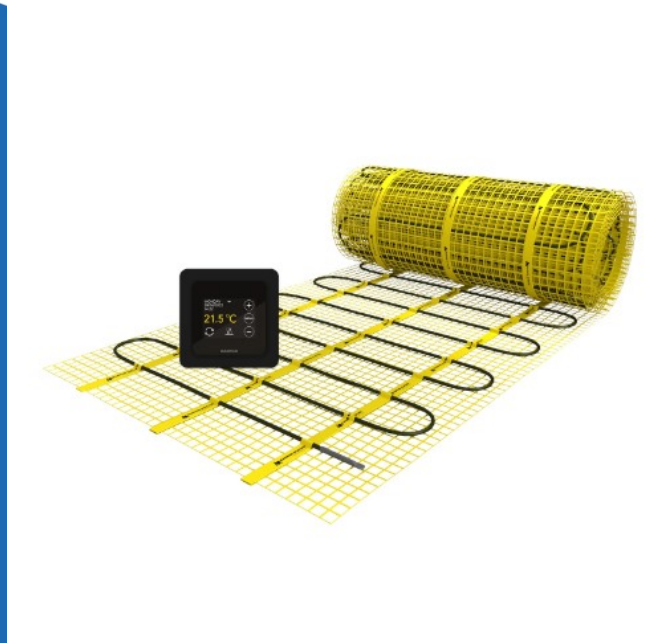

# elektrische vloerverwarming 20m<sup>2</sup> 2500W + WiFi thermostaat zwart (214010)

(214010)

8719743904149

▷ ELEKTRA VOOR IEDEREEN

**ELEKTRAMAT**

# Specificaties

Artikelnummer	401310825
Fabrikantnummer	214010
EAN code	8719743904149
Merk	MAGNUM
Productgroep	Elektrische vloerverwarming
Serie/Programma	Mat
Aansluitvermogen (W)	2500/2500
Vermogen (W/m <sup>2</sup> )	125
Oppervlakte (m <sup>2</sup> )	20

## Productomschrijving

De MAGNUM Mat is een unieke vloerverwarmingsmat. Het systeem is ontwikkeld om over een bestaande tegelvloer of op een nieuwe vloer nog vloerverwarming te kunnen installeren.

De mat is ca. 4 mm dun en kan in een lijmlaag meegenomen worden zonder dat slopen en uitfrezen nodig is. De mat komt vrijwel overal te liggen. Dit verhoogt de opwarmingssnelheid van de vloer wat het systeem tevens geschikt maakt voor ruimtes met een niet permanente vloer, hobbyruimtes, recreatie etc.