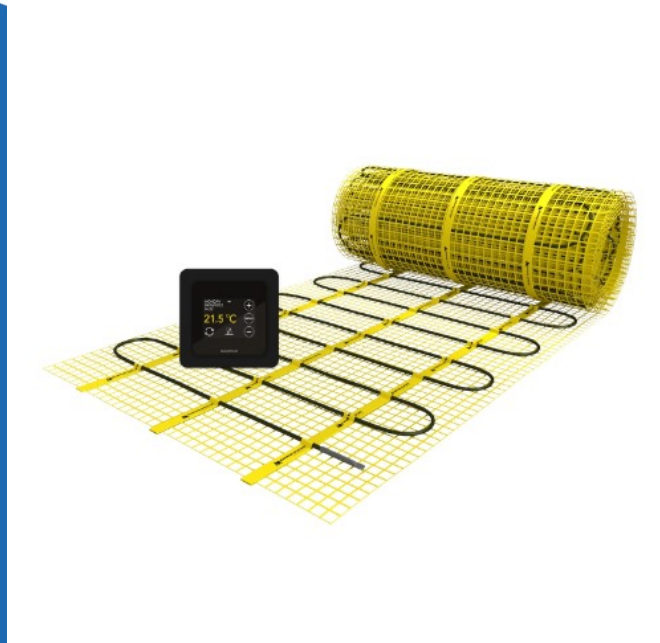

elektrische vloerverwarming 25m² 3125W + WiFi thermostaat zwart (215010)

(215010)

8719743904156

▷ ELEKTRA VOOR IEDEREEN

ELEKTRAMAT

Specificaties

Artikelnummer	401310826
Fabrikantnummer	215010
EAN code	8719743904156
Merk	MAGNUM
Productgroep	Elektrische vloerverwarming
Serie/Programma	Mat
Aansluitvermogen (W)	3125/3125
Vermogen (W/m ²)	125
Oppervlakte (m ²)	25

Referentie/ Links

▶ <https://www.elektramat.nl/magnum-elektrische-vloerverwarming-25m2-3125w-wifi-tl>

▶ www.elektramat.nl

Productomschrijving

De MAGNUM Mat is een unieke vloerverwarmingsmat. Het systeem is ontwikkeld om over een bestaande tegelvloer of op een nieuwe vloer nog vloerverwarming te kunnen installeren.

De mat is ca. 4 mm dun en kan in een lijmlaag meegenomen worden zonder dat slopen en uitfreen nodig is. De mat komt vrijwel overal te liggen. Dit verhoogt de opwarmingssnelheid van de vloer wat het systeem tevens geschikt maakt voor ruimtes met een niet permanente woonfunctie, hobbyruimtes, recreatie etc.

De geavanceerde WiFi thermostaat houdt rekening met de benodigde opwarmtijd, zodat uw vloer altijd op het gewenste tijdstip opwarmt.

Eenvoudige installatie

- Direct in tegellijm
- Zelfegaliserende gietmortels
- In stuc/mortel
- Anhydrietvloeren