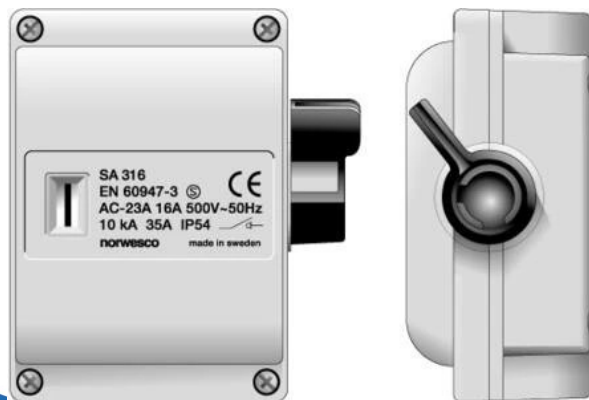

werkschakelaar 3-polig 16A IP54 grijs (1520202)

(1520202)

5705151002501

▷ MEER DAN ELEKTRA

ELEKTRAMAT

Specificaties

Artikelnummer	401311052
Fabrikantnummer	1520202
EAN code	5705151002501
Merk	Solar Plus
Productgroep	Lastscheider
Serie/Programma	
Aantal polen	3
Breedte (mm)	105
Hoogte (mm)	119
Diepte (mm)	58

Technische details

Max. nom. bedrijfsspanning Ue bij AC (V)	500
Beschermingsgraad frontzijde (IP)	IP54

Referentie/ Links

▷ <https://www.elektramat.nl/solar-plus-werkschakelaar-3-polig-16a-ip54-grijs-1520202>