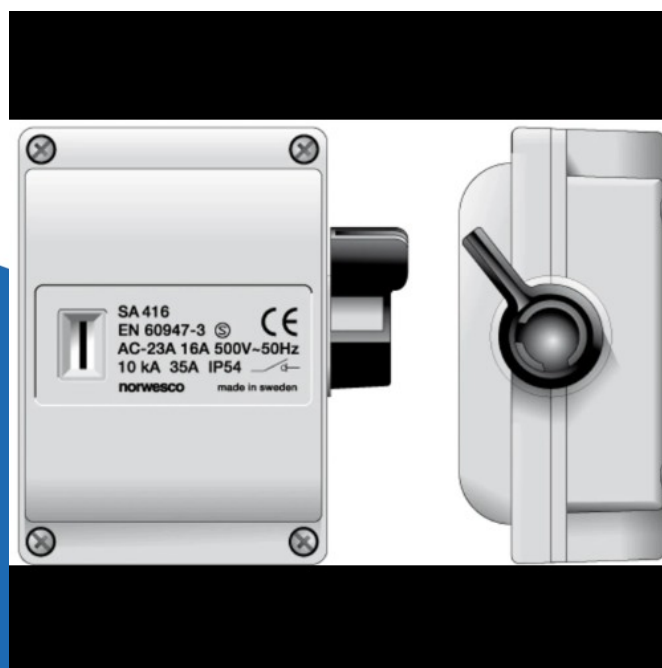

werkschakelaar 4-polig 16A 500V IP54 grijs (1520205)

(1520205)

▷ MEER DAN ELEKTRA

ELEKTRAMAT

Specificaties

Artikelnummer	401311053
Fabrikantnummer	1520205
EAN code	
Merk	Solar Plus
Productgroep	Lastscheider
Serie/Programma	
Aantal polen	4

Technische details

Uitvoering als hoofdschakelaar	Nee
Uitvoering als werkschakelaar	Ja
Uitvoering als veiligheidsschakelaar	Ja
Uitvoering als noodstopinrichting	Nee
Uitvoering als omkeerschakelaar	Nee
Max. nom. bedrijfsspanning U_e bij AC (V)	500
Nom. vermogen bij AC-3, 400 V (kW)	7.5
Voorwaardelijke nom. kortsluitstroom I_q (kA)	10
Aantal hulpcontacten als verbreekcontact	0
Aantal hulpcontacten als maakcontact	0
Aantal hulpcontacten als wisselcontact	0
Motoraandrijving optioneel	Nee

Motoraandrijving geïntegreerd	Nee
Uitschakelspoel optioneel	Ja
Apparaatbouwvorm	Compleet apparaat in behuizing i
Geschikt voor bodemmontage	Nee
Geschikt voor frontmontage 4-gats	Ja
Geschikt voor frontmontage centraal	Ja
Geschikt voor verdelerinbouw	Ja
Geschikt voor tussenbouw	Nee
Kleur bedieningselement	Zwart
Uitvoering van het bedieningselement	Korte draaigreep
Vergrendelbaar	Ja
Aansluitwijze hoofdstroomcircuit	Schroefaansluiting
Beschermingsgraad frontzijde (IP)	IP54
Aantal schakelaars	1
Nom. continuustroom, AC-23, 400 V (A)	16