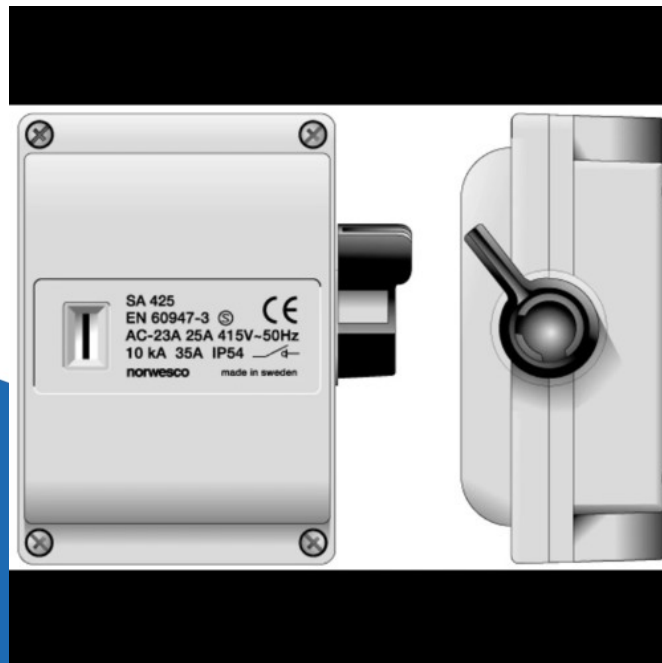

werkschakelaar 4-polig 25A IP54 grijs (1520206)

(1520206)

▷ ELEKTRA VOOR IEDEREEN

ELEKTRAMAT

Specificaties

Artikelnummer	401311054
Fabrikantnummer	1520206
EAN code	
Merk	Solar Plus
Productgroep	Lastscheider
Serie/Programma	
Aantal polen	4

Referentie/ Links

▷ <https://www.elektramat.nl/solar-plus-werkschakelaar-4-polig-25a-ip54-grijs-1520206>

▷ www.elektramat.nl

Productomschrijving

Met een werkschakelaar kun je gevaarlijke omstandigheden voorkomen. Hiermee schakel je veilig apparaten in of uit.

Technische details

Uitvoering als hoofdschakelaar	Nee
Uitvoering als werkschakelaar	Ja
Uitvoering als veiligheidsschakelaar	Ja
Uitvoering als noodstopinrichting	Nee
Uitvoering als omkeerschakelaar	Nee

Max. nom. bedrijfsspanning Ue bij AC (V)	415
Nom. vermogen bij AC-3, 400 V (kW)	0
Nom. vermogen, AC-23, 400 V (kW)	11
Voorwaardelijke nom. kortsluitstroom Iq (kA)	10
Aantal hulpcontacten als verbreekcontact	0
Aantal hulpcontacten als maakcontact	0
Aantal hulpcontacten als wisselcontact	0
Motoraandrijving optioneel	Nee
Motoraandrijving geïntegreerd	Nee
Uitschakelspoel optioneel	Ja
Apparaatbouwvorm	Compleet apparaat in behuizing i
Geschikt voor bodemmontage	Nee
Geschikt voor frontmontage 4-gats	Ja
Geschikt voor frontmontage centraal	Ja
Geschikt voor verdelerinbouw	Ja
Geschikt voor tussenbouw	Nee
Kleur bedieningselement	Zwart
Uitvoering van het bedieningselement	Korte draaigreep
Vergrendelbaar	Ja
Aansluitwijze hoofdstroomcircuit	Schroefaansluiting
Beschermingsgraad frontzijde (IP)	IP54
Aantal schakelaars	1
Nom. continustroom, AC-23, 400 V (A)	25