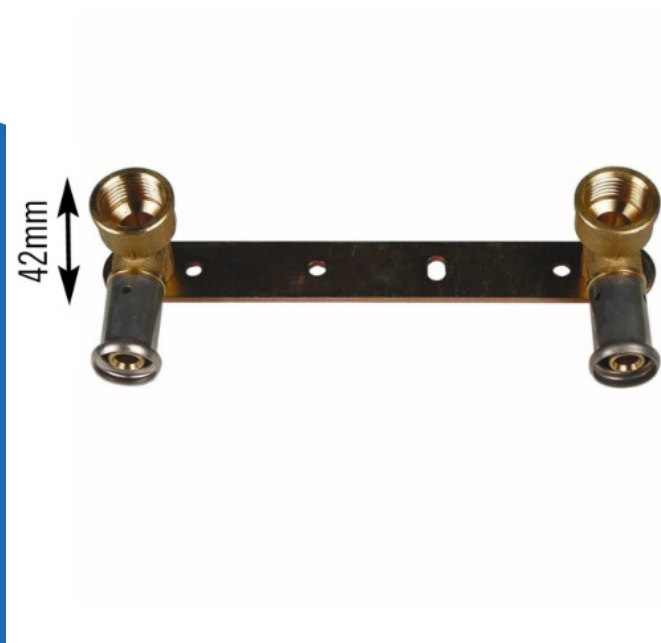

dubbele muurplaat opbouw plat op beugel pers 16mm x 1/2" (28P- 16041604-1)

(28P-16041604-1)

5414764368477

▷ ELEKTRA VOOR IEDEREEN

ELEKTRAMAT

Specificaties

Artikelnummer	401311082
Fabrikantnummer	28P-16041604-1
EAN code	5414764368477
Merk	Henco
Productgroep	Muurplaat op beugel
Serie/Programma	Messing Pers
Uitwendige buisdiameter aansluiting (mm)	16
Nom. diameter aansluiting	DN 12

Referentie/ Links

▶ <https://www.elektramat.nl/henco-dubbele-muurplaat-opbouw-plat-op-beugel-pers-16041604-1>

▶ www.elektramat.nl

Productomschrijving

28P Rechte beugel met 2 messing muurplaten:

- Toepassing: opbouw
- Geschikt voor Henco meerlagenbuizen diameter 16 mm
- Materiaal body: messing CW617
- Materiaal pershuizen: RVS
- Materiaal O-ringen: EPDM
- Materiaal binnendraad: messing CW617
- Maatvoering binnendraad: 1/2
- Toegestane persprofielen: TH/BE voor buisdiameters 16 mm
- Hart-op-hart afstand muurplaten: 153 mm
- Hoogte: 42 mm
- Geschikt voor drinkwater
- Voorzien van lekdetectie (Leak Before Press functionaliteit)
- Uitermate druk- en temperatuurbestendig
- Voorzien van stootring ter vermindering van elektrolyse
- Voorzien van 3 inspectievensters

Technische details

Uitvoering	Dubbel vlak
Aansluiting	Persmof
Oppervlaktebescherming	Geen (onbehandeld)
Afstand hart tot hart (mm)	153
Systeemgebonden	Ja
Kwaliteitsklasse	Overig
Draadmaat kraanaansluiting	1/2"
Max. werkdruk bij 20°C (bar)	16
Contourcode	TH
Materiaal behuizing	Messing
Met geluiddempingset	Nee
Met thermische isolatie	Nee
Mediumtemperatuur (continu) (°C)	-10/70
DVGW-keur voor gas	Nee
DVGW-keur voor water	Ja
KOMO-keur	Ja
Compliant with NF 545	Nee
Aansluitingsindicator	Nee
Beschermkap	Nee