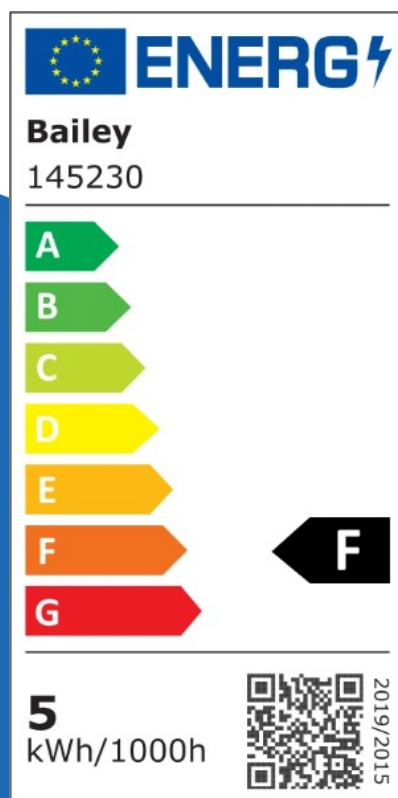

LED lamp PAR16 GU10 4.5W 350lm warm wit 2700K dimbaar - 5 stuks (144930)

(145230)

▷ ELEKTRA VOOR IEDEREEN

ELEKTRAMAT

Specificaties

Artikelnummer	401311944
Fabrikantnummer	145230
EAN code	8714681452301
Merk	Bailey
Productgroep	LED-lamp
Serie/Programma	BaiSpot LED MV
Nom. spanning (V)	220/240
Lengte (mm)	54
Lampvorm	Reflector
Diameter (mm)	50
Beschermingsgraad (IP)	IP20
Lampvermogen (W)	4.5/4.5
Lichtstroom (lm)	350/350
Kleurtemperatuur (K)	2700/2700
Effectieve lichtstroom volgens IEC 62612 (lm)	350
Stralingshoek (°)	38/38
Niet dimbaar	Nee
Dimbaar	T

Referentie/ Links

▷ <https://www.elektramat.nl/bailey-led-lamp-par16-gu10-warm-wit-2700k-4-5w-370lm>

▷ www.elektramat.nl

Productomschrijving

EcoPack Bailey voor verstandig gemak. Hierbij worden er 5 stuks populaire dimbare led PAR16 lampen in één verpakking aangelijmd omdat de lampen ECOonomisch gunstig liggen qua prijs en ECOlogisch verpakt zijn in een doos zonder plastic en slechts één kleefstrip maar één keer een verpakking open te maken en heeft minder afval. Omgevingstemperatuur bereik: -20°C tot +40°C.

Technische details

Spanningstype	AC
Lichtsterkte (cd)	700
Kleurweergave-index	80-89
Uitvoering glas/afdekking	Helder
Voet	GU10
Kleur	Wit
Energie-efficiëntieklasse	F
Gewogen energieverbruik in 1.000 uur (kWh)	5
Gemiddelde nom. levensduur (h)	15000
Met afstandsbediening	Nee
Nom. stroom (mA)	25/25
Vermogensfactor	0.7
Specifieke lichtstroom lamp (lm/W)	78
Filament lamp	Nee