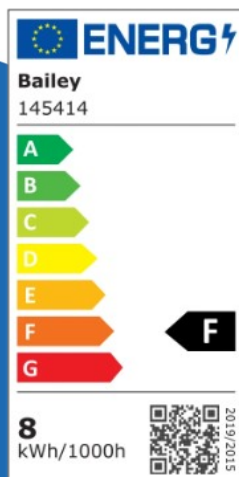

LED lamp filament peer E27 8W 710lm warm wit 2200K dimbaar - 3 stuks (145414)

(145414)

▷ ELEKTRA VOOR IEDEREEN

ELEKTRAMAT

Specificaties

| | |
|---|------------------|
| Artikelnummer | 401311947 |
| Fabrikantnummer | 145414 |
| EAN code | 8714681454145 |
| Merk | Bailey |
| Productgroep | LED-lamp |
| Serie/Programma | LED Filament GLS |
| Nom. spanning (V) | 220/240 |
| Lengte (mm) | 105 |
| Lampvorm | Peer |
| Diameter (mm) | 60 |
| Beschermingsgraad (IP) | IP20 |
| Lampvermogen (W) | 8/8 |
| Lichtstroom (lm) | 710/710 |
| Kleurtemperatuur (K) | 2200/2200 |
| Effectieve lichtstroom volgens IEC 62612 (lm) | 710 |
| Stralingshoek (°) | 320/320 |
| Niet dimbaar | Nee |
| Dimbaar | T |

Referentie/ Links

▷ <https://www.elektramat.nl/bailey-led-lamp-filament-peer-e27-8w-710lm-warm-wit-22145414>

▷ www.elektramat.nl

Productomschrijving

EcoPack Bailey voor verstandig gemak. Hierbij worden er 3 stuks populaire led filament lampen in 1 verpakking aangeboden. De lampen ECONomisch gunstig liggen qua prijs en ECOlogisch verpakt zijn in een doos zonder plastic en slechts 1 kleur inkt. De goede verpakking open te maken en heeft minder afval.

Technische details

| | |
|--|------------------|
| Spanningstype | AC |
| Kleurweergave-index | 80-89 |
| Uitvoering glas/afdekking | Helder |
| Voet | E27 |
| Kleur | Goud |
| Energie-efficiëntieklasse | F |
| Gewogen energieverbruik in 1.000 uur (kWh) | 8 |
| Gemiddelde nom. levensduur (h) | 0 |
| Met afstandsbediening | Nee |
| Nom. stroom (mA) | 37/37 |
| Vermogensfactor | 0.9 |
| Specifieke lichtstroom lamp (lm/W) | 89 |
| Filament lamp | Ja |
| Lichtkleur volgens EN 12464-1 | Warmwit < 3300 K |