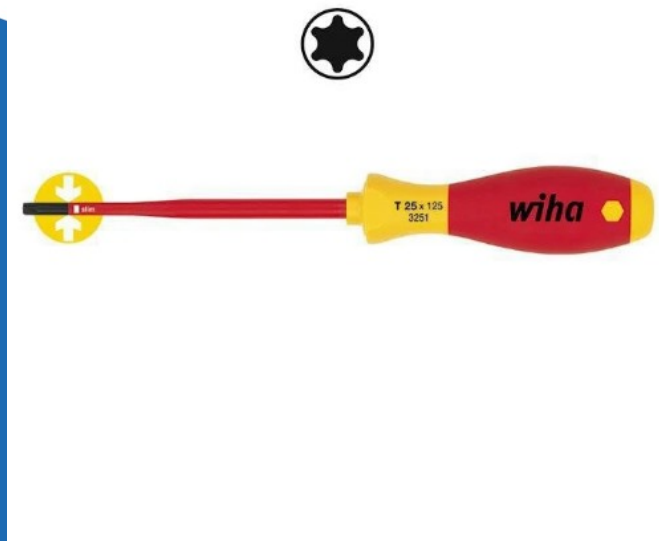

# TORX Schroevendraaier SoftFinish Electric slimFix 1000V 3251 T40x150 (36542)

(36542)

▶ MEER DAN ELEKTRA

**ELEKTRAMAT**

# Specificaties

Artikelnummer	401312070
Fabrikantnummer	36542
EAN code	4010995365424
Merk	Wiha
Productgroep	Torxschroevendraaier
Serie/Programma	Bevestigingsgereedschap
Geïsoleerd 1000 V	Ja

## Technische details

Grootte (TX)	40
Klinglengte (mm)	150
Totale lengte (mm)	268
Geïsoleerd	Ja
Greepuitvoering	2-componenten
Uitvoering schacht	Rond
Met afrolbeveiliging	Ja
Kap draaibaar	Nee
Materiaal kling	Chroom-molybdeen-vanadium le...
Gewicht (g)	116
VDE getest	Ja

# Productomschrijving

- Schacht: Hoogwaardig chroom-vanadium-molybdeenstaal, doorgehard, gezwart. Direct op de schacht aangespoten isolatie
- Handgreep: Ergonomische Wiha SoftFinish samengestelde handgreep met weglolbeveiliging
- Normen: DIN ISO 2380. Gemaakt conform IEC 60900:2012
- Toepassing: Voor werkzaamheden aan spanningvoerende delen tot 1.000 V AC
- Extra: Door de geïntegreerde isolatie kunnen diepliggende schroef- en veerelementen worden bereikt en bediend