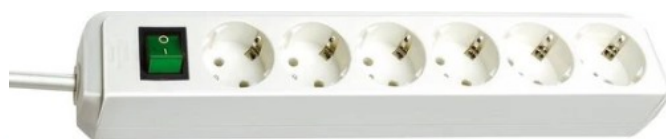

# stekkerdoos met schakelaar 6-voudig met randaarde 1,5 meter - wit (1159520015)

(1159520015)

4007123249404

▷ ELEKTRA VOOR IEDEREEN

**ELEKTRAMAT**

# Specificaties

Artikelnummer	401313144
Fabrikantnummer	1159520015
EAN code	4007123249404
Merk	BRENNENSTUHL
Productgroep	Contactdooscombinatie
Serie/Programma	F01020000
Aantal contactdozen met randaarde (type F)	6
Overspanningsbeveiliging	Nee
Met aan/uitschakelaar	Ja
Aantal USB aansluitingen	0
Filter_kleur	Wit
Filter_randaarde	Met randaarde
Filter_serie	Stekkerdoos 6-voudig\$Stekkerdoos met schakel
Filter_typen_product	Stopcontacten
Filter_voudig	6-voudig

## Referentie/ Links

▷ <https://www.elektramat.nl/brennenstuhl-stekkerdoos-met-schakelaar-6-voudig-met-1159520015>

▷ [www.elektramat.nl](http://www.elektramat.nl)

## Productomschrijving

De Eco-Line 6 voudig Stekkerdoos van Brennenstuhl in de kleur wit en 1,5 m kabel overtuigt door zijn kwaliteit en veiligheid op : hogere contactbescherming, maar overtuigt ook met de volgende kenmerken: