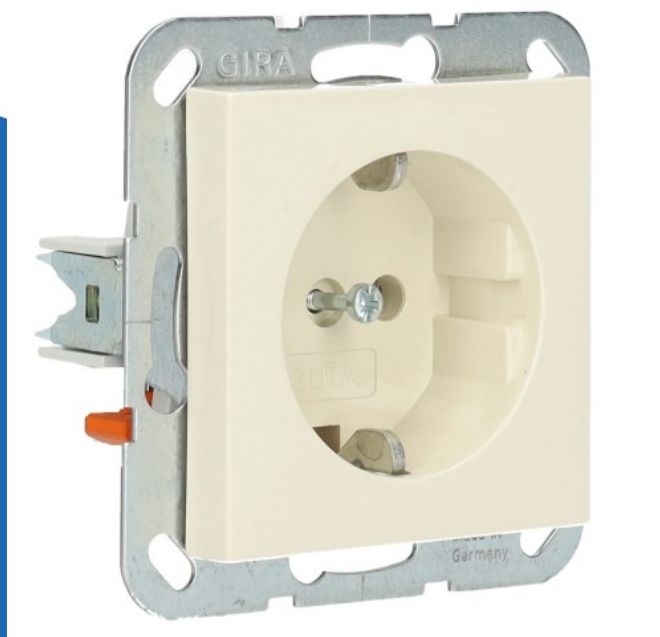

stopcontact met randaarde 1-voudig - systeem 55 creme wit (418801)

(418801)

4010337092872

▷ ELEKTRA VOOR IEDEREEN

ELEKTRAMAT

Specificaties

Artikelnummer	401313966
Fabrikantnummer	418801
EAN code	4010337092872
Merk	Gira
Productgroep	Wandcontactdoos
Serie/Programma	System 55 Programmübergreifend
Uitvoering	Randaarde (type F)
Aantal eenheden	1
Aansluitwijze	Steekklem
Met verhoogde aanraakbeveiliging	Nee
Kleur	Wit
Montagewijze	Inbouw (stucwerk)
Geschikt voor beschermingsgraad (IP)	IP20
Filter_kleur	Wit \$Crème
Filter_randaarde	Met randaarde
Filter_serie	Gira systeem 55 crème\$Stopcontacten\$Gearde stopcc
Filter_typen_product	Stopcontacten
Filter_voudig	1-voudig

Referentie/ Links

▷ <https://www.elektramat.nl/gira-stopcontact-met-randaarde-1-voudig-systeem-55-cr>

▷ www.elektramat.nl

Productomschrijving

Technische details

Met ingebouwde USB voeding	Nee
Aantal modules (bij modulair systeem)	1
Aantal contactdozen schakelbaar	0
Opdruk/indicatie	Geen
Met klapdeksel	Nee
Tekstveld/beschrijvingsvlak	Nee
RAL-Nummer (vergelijkbaar)	1013
Transparant	Nee
Afsluitbaar	Nee
Uitwerpmechanisme	Nee
Geïsoleerde montage	Nee
Met functieverlichting	Nee
Met oriëntatieverlichting	Nee
Overspanningsbeveiliging	Nee
Foutstroombeveiliging	Nee
Met glaszekering	Nee

Speciale voeding	Geen speciale voeding
Bevestigingswijze	Klauw-/schroefbevestiging
Materiaal	Kunststof
Kwaliteitsklasse	Thermoplast
Halogeenvrij	Ja
Oppervlaktebescherming	Overig
Uitvoering oppervlakte	Glanzend
Met aan/uitschakelaar	Nee
Met doorlusvoorziening	Nee
Stekkerstand gedraaid	Nee
Nom. stroom (A)	16
Nom. spanning (V)	250
Frequentie (Hz)	50/50
Schakelmateriaalbreedte (mm)	55
Schakelmateriaalhoogte (mm)	55
Beschermingscontact	Ja
Rond aardingscontact	Nee
Met signaallamp	Nee
Antibacteriële behandeling	Nee
Min. diepte van de inbouwdoos (mm)	32
Metallic	Nee
Compatible met Apple HomeKit	Nee
Compatible met Google Assistant	Nee
Compatible met Amazon Alexa	Nee