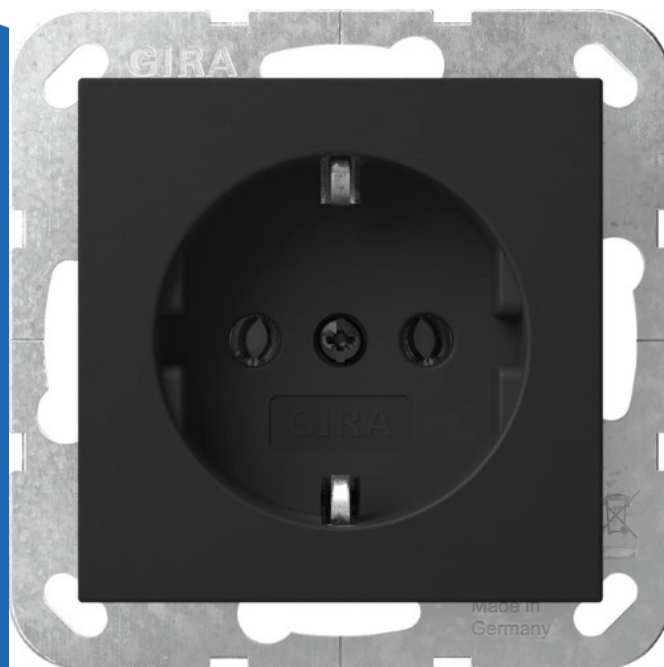

stopcontact met randaarde klauw en schroefbevestiging - systeem 55 zwart mat (4466005)

(4188005)

▷ ELEKTRA VOOR IEDEREEN

ELEKTRAMAT

Specificaties

Artikelnummer	401314099
Fabrikantnummer	4188005
EAN code	4010337092865
Merk	Gira
Productgroep	Wandcontactdoos
Serie/Programma	System 55
Uitvoering	Randaarde (type F)
Aantal eenheden	1
Aansluitwijze	Steekklem
Met verhoogde aanraakbeveiliging	Nee
Kleur	Zwart
Montagewijze	Inbouw (stucwerk)
Geschikt voor beschermingsgraad (IP)	IP20
Filter_kleur	Zwart
Filter_randaarde	Met randaarde
Filter_serie	Gira systeem 55 zwart mat\$Stopcontacten\$E2 afdekram
Filter_typen_product	Stopcontacten
Filter_voudig	1-voudig Twijfel

Referentie/ Links

▷ <https://www.elektramat.nl/gira-stopcontact-met-randaarde-klauw-en-schroefbevestiging-mat-4466005>

▷ www.elektramat.nl

Productomschrijving

Inbouwdiepte: 32mm. Dit artikel kan gebruikt worden in combinatie met afdekramen van de series: Standard 55, E2, E3, Event, E

Technische details

Met ingebouwde USB voeding	Nee
Aantal modules (bij modulair systeem)	1
Aantal contactdozen schakelbaar	0
Opdruk/indicatie	Geen
Met klapdeksel	Nee
Tekstveld/beschrijvingsvlak	Nee
Transparant	Nee
Afsluitbaar	Nee
Uitwerpmechanisme	Nee
Geïsoleerde montage	Nee
Met functieverlichting	Nee
Met oriëntatieverlichting	Nee
Overspanningsbeveiliging	Nee
Foutstroombeveiliging	Nee
Met glaszekering	Nee