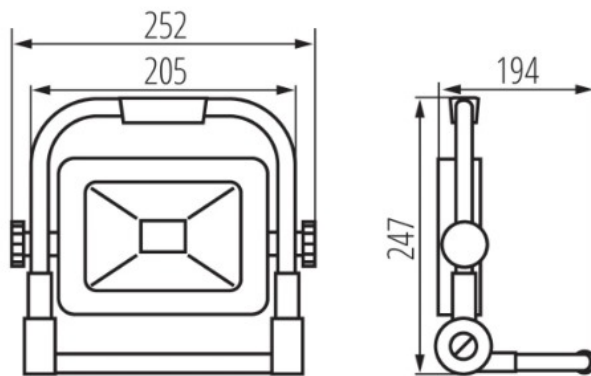

# Stato schijnwerper Led werklamp 30W 3150lm 4000K IP65 2-meter kabel (29222)

(29222)

5905339292223

▷ ELEKTRA VOOR IEDEREEN

**ELEKTRAMAT**