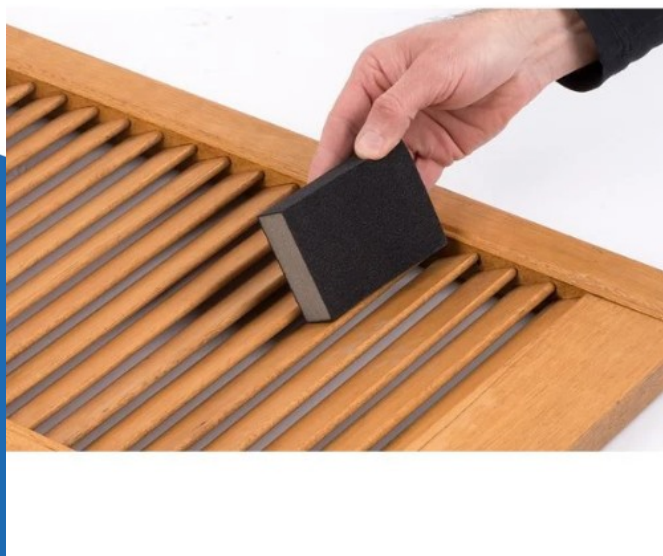

# **schuurspons Flex 70x100x24mm K60 (KRT562001)**

(KRT562001)

▷ MEER DAN ELEKTRA

**ELEKTRAMAT**

# Technische details

Breedte (mm)	70
Lengte (mm)	100
Dikte (mm)	24
Met handgreep	Nee
Korrel	60

# Productomschrijving

Deze schuurpons heeft een afmeting van 70 x 100 x 24 mm en een korrel van K60. Met deze flexibele schuurpons kan je naast vlakke oppervlakken ook gemakkelijk hoeken, randen of moeilijk bereikbare plekken schuren.