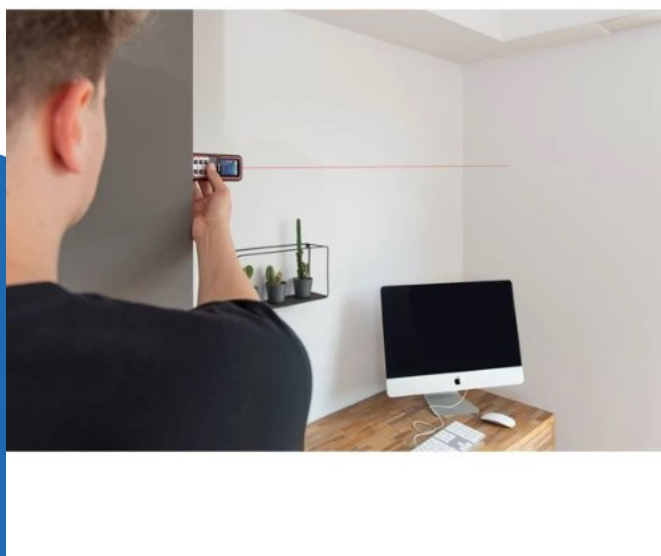

laser afstandsmeter 6 functies 0,05-60m (KRT706510)

(KRT706510)

5400338082580

▷ MEER DAN ELEKTRA

ELEKTRAMAT

Specificaties

Artikelnummer	401314632
Fabrikantnummer	KRT706510
EAN code	5400338082580
Merk	Kreator
Productgroep	Laseraftekenapparaat
Serie/Programma	

Technische details

Lengte signaallijn (m)	60
Batterijsoort	NiCd
Kleur behuizing	Zwart
Nauwkeurigheid (mm/m)	2

Referentie/ Links

▷ <https://www.elektramat.nl/kreator-laser-afstandsmeter-6-functies-0-05-60m-krt70651>

▷ www.elektramat.nl

Productomschrijving

Meet grote afstanden en ruimtes niet langer onnauwkeurig met rol- of vouwmeters. Deze laserafstandsmeter van Kreator legt met zijn laserstraal afstanden vast tot wel 60 meter ver en dat tot op 2mm nauwkeurig. Hij geeft bovendien de hoek weer waarin je werkt, zodat jij altijd waterpas meet. Dat is handig om complexere hoekberekeningen uit te voeren.

Het stof- en spatwaterbestendige toestel beschikt over een oppervlakte-, volume- en Pythagoras-functie en kan daarnaast probleemloos optellen en aftrekken. Je berekent zo vlot hoeveel verf je nodig hebt om een kamer te schilderen of hoeveel ruimte je hebt om je meubels te plaatsen. Ook verschillende vormen zijn meetbaar: zo ken je met de rechthoekfunctie bv. meteen de afmetingen voor je rolgordijn. Je monteert de laser op een statief, zoals de KRT706900, zodat hij nog stabiel staat.