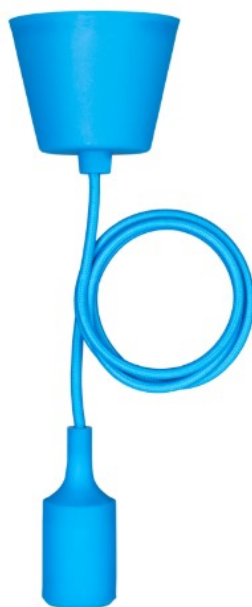

# hanglamp E27 met 1,5 meter textielsnoer - blauw (141585)

(141585)

8714681415856

▷ ELEKTRA VOOR IEDEREEN

**ELEKTRAMAT**

# Specificaties

Artikelnummer	401314666
Fabrikantnummer	141585
EAN code	8714681415856
Merk	Bailey
Productgroep	Pendelarmatuur
Serie/Programma	BaiLum pendant
Lamphouder	E27
Pendellengte (mm)	1500/1500
Geleiderdoorsnede (mm <sup>2</sup> )	0.75

## Referentie/ Links

▶ <https://www.elektramat.nl/bailey-hanglamp-e27-met-1-5-meter-textielsnoer-blauw-1>

▶ [www.elektramat.nl](http://www.elektramat.nl)

## Productomschrijving

Deze speelse pendelset is geschikt voor E27 lichtbronnen en bestaat uit een kunststof plafond kap, een textielsnoer van 1,5 mtr. de lamphouder zit een huls waar men de lichtbron in bevestigt. Beschikbaar in verschillende kleuren. \*Het gaat hier alleen om een NIET bijgeleverd\*