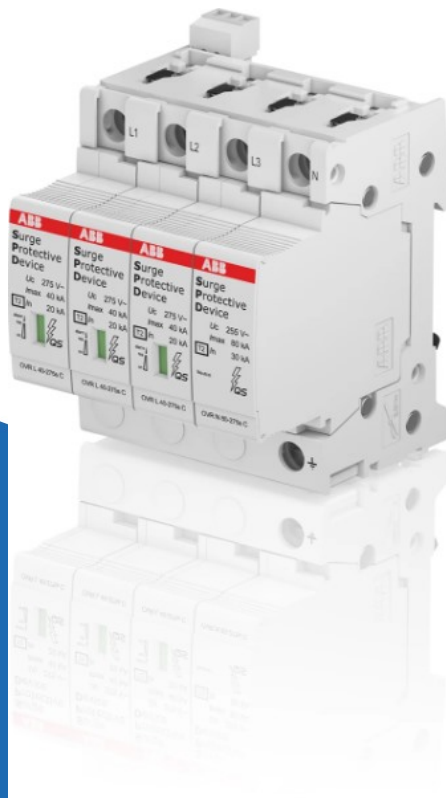

(OVR T2 3N 40-275s P TS QS)

(2CTB815704R0800)

03660308525260

▷ MEER DAN ELEKTRA

ELEKTRAMAT

Specificaties

Artikelnummer	401314700
Fabrikantnummer	2CTB815704R0800
EAN code	03660308525260
Merk	ABB Componenten
Productgroep	Netoverspanningsbeveiliging
Serie/Programma	System pro M compact
Nom. ontladingsstootstroom (8/20) (kA)	20
Max. continuspanning AC (V)	275
Veiligheidsniveau (kV)	1.4
Montagewijze	Overig
DIN-grootte	4 TE (Rastermaat)
Met meldcontact	Ja
Testklasse type 2	Ja
Netvorm DC	Nee
Netvorm IT	Nee
Netvorm TN	Ja
Netvorm TN-C	Nee
Netvorm TN-C-S	Ja
Netvorm TN-S	Ja
Netvorm TT	Ja
Netvorm overig	Nee
Aantal geleiders (excl. aarde)	4

Max. ontladingsstootstroom (8/20) (kA)

20

Technische details

Uitvoering polen	3+N/PE
Nom. spanning AC (V)	230
Max. continue spanning DC (V)	350
Veiligheidsniveau L-N (kV)	1.4
Veiligheidsniveau N-PE (kV)	1.4
Kortsluitvast	Ja
Aansluitbare geleiderdoorsnede (soepel en/of aderhuls) - (PE) (mm ²)	35
Aansluitbare geleiderdoorsnede (soepel en/of aderhuls) - (L - N) (mm ²)	25
Geïntegreerde voorzekering	Nee
Signalering op apparaat	Optisch
Beschermingsgraad (IP)	IP20
Kortsluitvastheid (I _{sc}) (kA)	100
Max. overstroombeveiliging, parallelschakeling (zekering) (A)	160
Max. overstroombeveiliging, serieschakeling (zekering) (A)	125
Geïntegreerde kortsluitbeveiliging	Nee
Maximale voorbeveiliging gL/gG (A)	160
Lekstroomvrij	Ja