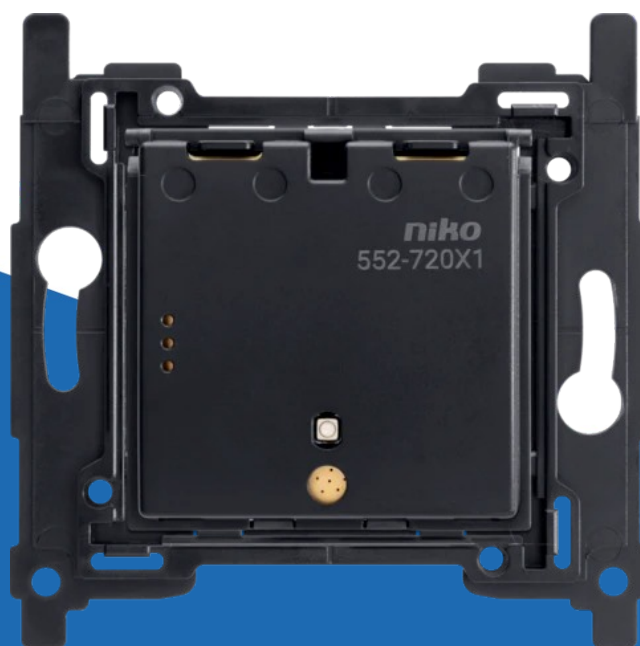

Draadloze schakelaar met batterij, enkelvoudig, Zigbee®

(552-72001)

5413736385238

▷ ELEKTRA VOOR IEDEREEN

ELEKTRAMAT

Specificaties

Artikelnummer	401315430
Fabrikantnummer	552-72001
EAN code	5413736385238
Merk	Niko
Productgroep	Hand-/wandzender bussysteem
Serie/Programma	—
Filter_serie	Niko Home Control\$Niko basism
Filter_typen_product	Overig
Filter_voudig	1-voudig

Referentie/ Links

▶ <https://www.elektramat.nl/niko-draadloze-schakelaar-met-batterij-enkelvoudig-zigbee>

▶ www.elektramat.nl

Productomschrijving

Met deze enkelvoudige draadloze Zigbee® schakelaar met batterij kun je Zigbee® toestellen vanop afstand bedienen. Je kunt het met Zigbee® Home Control installatie of integreren een Zigbee® netwerk van een ander merk als standaard dimschakelaar via Find&Bind-koppeling.

Technische details

Bussysteem LON	Nee
Andere bussystemen	Zigbee
Radiofrequent bidirectioneel	Ja
Montagewijze	Inbouw (stucwerk)
Busaansluiting incl.	Nee
Material	Overig
Kwaliteitsklasse	Overig
Transparant	Nee