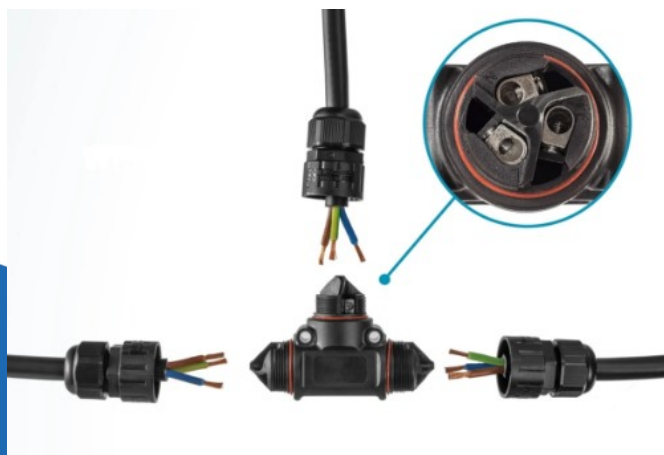

kabelmof 3P 0,75-1,5 mm² 32A 450V IP68 (CBIP68P3T)

(CBIP68P3T)

8429784238614

▷ ELEKTRA VOOR IEDEREEN

ELEKTRAMAT

Specificaties

Artikelnummer	401315632
Fabrikantnummer	CBIP68P3T
EAN code	8429784238614
Merk	Conex
Productgroep	Connector voor insteekbare gebc
Serie/Programma	
Aansluitwijze	Schroefaansluiting

Referentie/ Links

- ▶ <https://www.elektramat.nl/conex-kabelmof-3p-0-75-1-5-mm2-32a-450v-ip68-cbip68>
- ▶ www.elektramat.nl

Productomschrijving

Technische details

Nom. (meet)spanning (V)	450
Nom. (meet)stroom (A)	32
Aantal polen	3
Beschermingsgraad (IP)	IP68
Lengte (mm)	102
Kabeldiameter (mm)	8/11.5
Doorsnede aansluiting (soepel) (mm ²)	0.75/1.5
Doorsnede aansluiting (massieve ader) (mm ²)	0.75/1.5
Aantal aansluitingen per pool	1
Pool-markering	L, N, PE
Met trekontlasting	Ja
Contactmateriaal	Overig
Oppervlaktebehandeling contacten	Verzinkt
Hoogte (mm)	65
Breedte (mm)	25