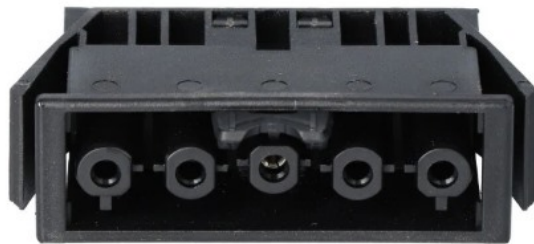

chassisdeel 5-polig female met vergr. - zwart (105.CFZV)

(105.CFZV)

8719244560950

▷ ELEKTRA VOOR IEDEREEN

ELEKTRAMAT

Specificaties

Artikelnummer	401316067
Fabrikantnummer	105.CFZV
EAN code	8719244560950
Merk	Qneqt
Productgroep	Apparatuuraansluiting voor instee
Serie/Programma	Accessoires Stekerbaar
Aansluitwijze	Veerklemaansluiting
Uitvoering	Contrastekker (female)
Insteekrichting	Recht
Type vergrendeling	Geïntegreerd in plug-in connectc

Referentie/ Links

▷ www.elektramat.nl

Productomschrijving

Qneqt chassisdeel 5-polig female zwart voor metalen behuizingen met vergrendeling, voorzien van twee veerklem contacten pe

Technische details

Nom. (meet)spanning (V)	250
Nom. (meet)stroom (A)	20

Aantal polen	5
Beschermingsgraad (IP)	IP20
Lengte (mm)	38
Inbouwvariant	Snap-In/schroefdeel
Hellingshoek (°)	0/0
Aansluitmaat schroefdraad	Zonder schroefdraadverbinding
Doorsnede aansluiting (soepel) (mm ²)	0.5/2.5
Doorsnede aansluiting (massieve ader) (mm ²)	0.5/2.5
Aantal aansluitingen per pool	2
Pool-markering	3, N, PE, 2, 1
Mechanische codering	Ja
Kleur codering/contactinzetstuk	Zwart
Kleur van het separate adapterstuk	Zonder adapterstuk
Kleur behuizing	Zwart
Max. continutemperatuur bestendigheid contactdeel (°C)	100
Max. continutemperatuur bestendigheid trekontlasting (°C)	100
Materiaal behuizing	Polyamide (PA)
Halogeenvrij	Ja
Contactmateriaal	Overig
Oppervlaktebehandeling contacten	Overig
Hoogte (mm)	18.5
Breedte (mm)	55
Wanddikte behuizing (mm)	1.2