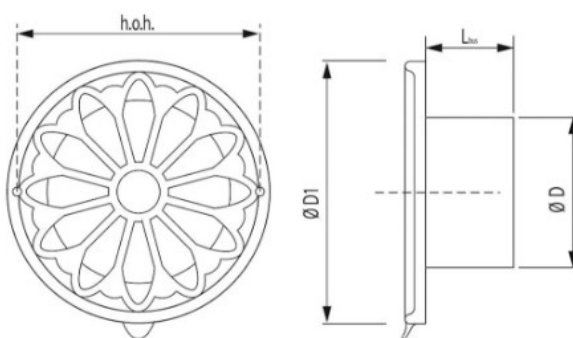

retro rooster rond Ø100mm - aluminium zwart (20800100 ZW)

(20800100 ZW)

8717825529891