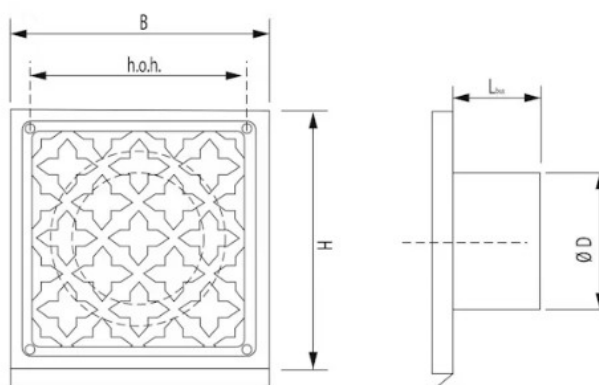

retro rooster vierkant Ø100mm - aluminium zwart (20801100 ZW)

(20801100 ZW)

▷ MEER DAN ELEKTRA

ELEKTRAMAT