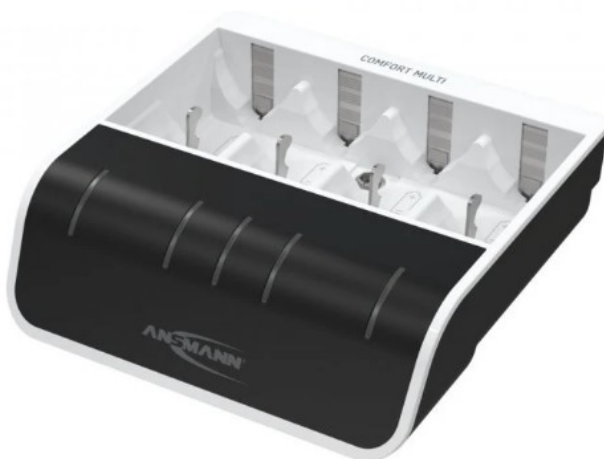

comfort multi snellader voor 4 stuks AAA / AA / baby c / mono D (1001- 0093)

(1001-0093)

4013674161126

▷ ELEKTRA VOOR IEDEREEN

ELEKTRAMAT

Specificaties

Artikelnummer	401316466
Fabrikantnummer	1001-0093
EAN code	4013674161126
Merk	Ansmann
Productgroep	Acculader
Serie/Programma	

Dankzij de intelligente "PERFECT 7"-oplaadtechnologie zorgt de Comfort Multi nauwkeurig en snel voor volle accu's. Het volautomaat maximaliseert de levensduur en de capaciteit van uw accu's aanzienlijk. Het innovatieve opladen is gebaseerd op de nieuwste kennis rekening met vele individuele parameters. Daarmee behoort deze tot de verst ontwikkelde en meest innovatieve laders op de markt.

Intuïtief en compact

In combinatie met een geschikte powerbank kan de lader ook compleet mobiel worden gebruikt en is daarmee dus uitermate flexibel. Het kan ook in combinatie met een powerbank, maar ook via elke willekeurige andere USB-aansluiting worden aangesloten. Het werkt volgens de gebruikelijke manier. De overzichtelijke statusaanduiding zorgt voor een intuïtieve bediening. Door de eenvoudige 3-kleurige LED-weergave is de desbetreffende celstatus heel eenvoudig.

Geschikt voor potlood AAA- en penlite AA-accu's

De intelligente snellader kan max. vier accu's van de soorten penlite, potlood, baby, mono alsmede een 9 V E-blok opladen. De accu's kunnen ook met elkaar in een willekeurige laadschacht worden geplaatst. Elke cel wordt tijdens het opladen apart bewaakt en individueel tot de maximale capaciteit opgeladen.