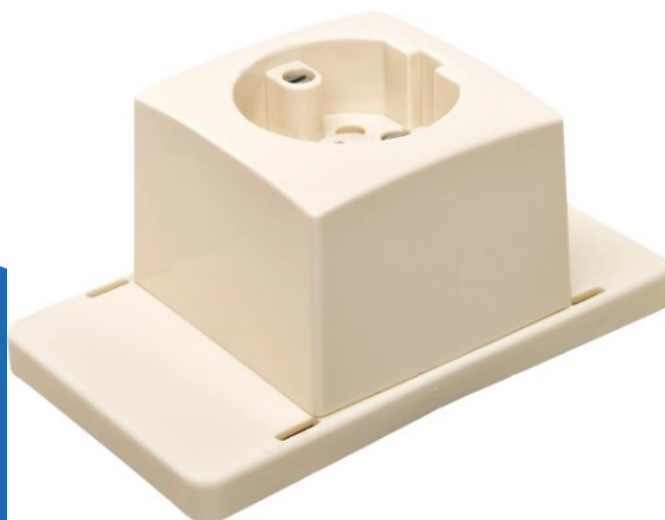

HAF lasdoosdeksel met perilex stopcontact (3611W1-P S)

(3611W1-P S)

8712507472816

▷ ELEKTRA VOOR IEDEREEN

ELEKTRAMAT

Specificaties

Artikelnummer	401316646
Fabrikantnummer	3611W1-P S
EAN code	8712507472816
Merk	ABB
Productgroep	Deksel voor dozen voor montage
Serie/Programma	
Beschermingsgraad (IP)	IP3X

Referentie/ Links

- ▶ <https://www.elektramat.nl/abb-haf-lasdoosdeksel-met-perilex-stopcontact-3611w1-1>
- ▶ www.elektramat.nl

Productomschrijving

Deksel voor 3611, van gerecycled materiaal, met 16A perilex wandcontactdoos, inclusief bedrading.

Technische details

Breedte (mm)	73
Lengte (mm)	125
Diepte (mm)	60
Vorm	Vierkant
Bevestigingswijze	Schroeven
Uitvoering	Deksel met contactdoos
Kleur	Wit
Aantal 3 polige connectoren	0
Aantal 4 polige connectoren	0
Aantal 5 polige connectoren	0
Aantal contactdozen	1