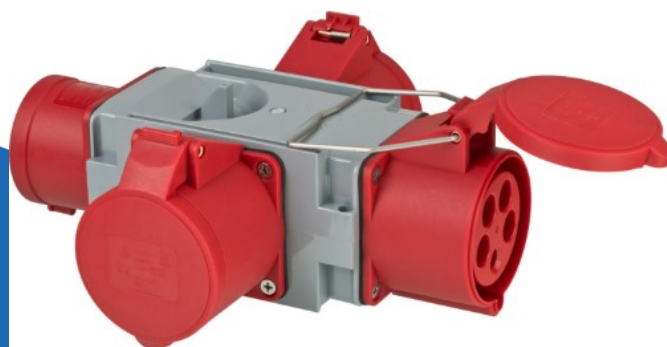

# CEE-adapter stroomverdeler 32A 5- polig 400V IP44 (1081670)

(1081670)

▷ MEER DAN ELEKTRA

**ELEKTRAMAT**

# Specificaties

Artikelnummer	401316761
Fabrikantnummer	1081670
EAN code	4007123670345
Merk	BRENNENSTUHL
Productgroep	CEE-contactdoos combinatie (IEC
Serie/Programma	
Hoogte (mm)	100
Breedte (mm)	200
Diepte (mm)	250
Filter_ipwaarde	IP44
Filter_serie	CEE stroomverdeler
Filter_typen_product	CEE Stopcontacten

## Productomschrijving

Deze compacte en functionele CEE-adapter stroomverdeler IP 44 is geschikt voor permanent gebruik in de buitenlucht, op bouwplaatsen en in de landbouw. Aan de uitgangszijde biedt de stroomverdeler voldoende ruimte voor drie 400V-aansluitingen (CEE-32A/400V) en maakt een breed scala aan toepassingen mogelijk. Waterdicht beschermingsklasse IP44, de stabiele kunststof behuizing beschermt tegen spatwater, stof en vuil.

Ook de stroomverdeler voor stroom overtuigt met de volgende eigenschappen:

- Spatwaterdicht IP44
- Aansluiting koppeling: CEE-koppeling 400 V / 32 A 5-polig
- Uitgangsaansluitingen: 3 x CEE 400 V /32 A 5-polig met veiligheidsklepdeksel