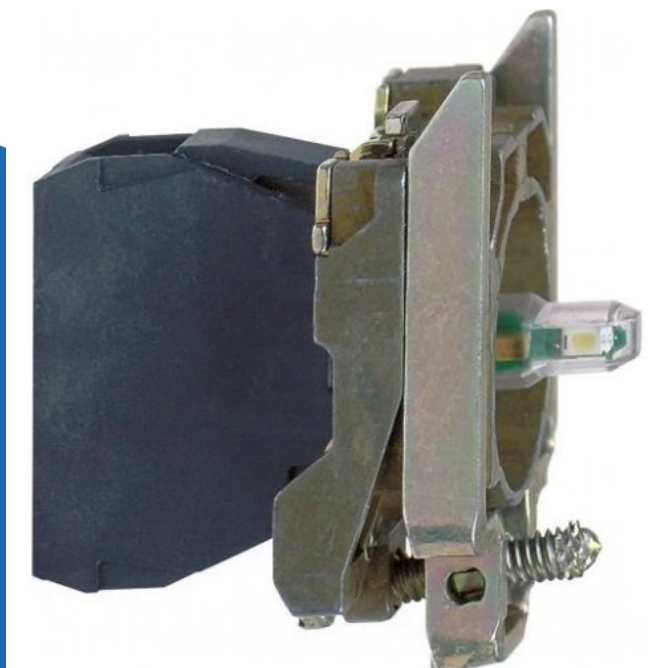

Harmony XB4 lichaam met signaallamp en bevestigingskraag 24V - wit (ZB4BVB1)

(ZB4BVB1)

3389110892383

▷ ELEKTRA VOOR IEDEREEN

ELEKTRAMAT

Specificaties

Artikelnummer	401317199
Fabrikantnummer	ZB4BVB1
EAN code	3389110892383
Merk	Schneider Electric
Productgroep	Signaallamphouder
Serie/Programma	Harmony XB4

Referentie/ Links

▷ <https://www.elektramat.nl/schneider-electric-harmony-xb4-lichaam-met-signaallamp-24v-wit-zb4bvb1>

▷ www.elektramat.nl

Productomschrijving

Deze Harmony XB4, lichtblok met lichaam/bevestigingskraag is wit, werkt met een universele LED. Het heeft een metalen lichaam voor XB4-signaallampen. Dit lichtblok maakt een snelle en gemakkelijke vervanging en configuratie van uw signaleringseenheden mogelijk op geïnstalleerde en te vervangen op compatibele verlichte drukknop- of keuzeschakelaars via vastklikbare montage en aangesloten met schroefklemverbindingen. Het maakt het mogelijk om signaleringseenheden visueel te onderscheiden via verlichting met universele verlichting tegen onverwacht contact met actieve circuits dankzij de IP20-beveiligingsindex. Het is ontworpen om te passen met een standaard signaallamp van 22 mm, die compatibiliteit garanderen bij installatie in bestaande machines. Het brede gamma van besturingstemperaturen tot 55°C maakt veelzijdigheid mogelijk in het gebruik van het product.

Technische details

Met geïntegreerde trafo	Nee
Met geïntegreerde spanningverlagende weerstand	Nee
Met geïntegreerde lichtbron	Ja
Met geïntegreerde diode	Ja
Lamphouder	Overig
Nom. spanning Ue bij AC 50 Hz (V)	24/24
Nom. spanning Ue bij AC 60 Hz (V)	24/24
Nom. spanning Ue bij DC (V)	24/24
Type stuurspanning	AC/DC
Type lamp	Led
Aansluitwijze hulpstroomcircuit	Schroefaansluiting
Kleur lichtbron	Wit
Bevestigingswijze	Frontbevestiging
Trafo geïntegreerd	Nee
Met lichtbron	Ja
Lamptype	Led