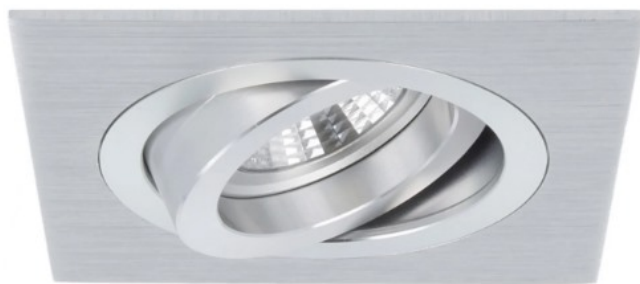

**inbouwspot vierkant
kantelbaar aluminium
GU10 zaagmaat Ø80mm -
diameter 93mm
(50114301)**

(50114301)

8720849295154

▷ MEER DAN ELEKTRA

ELEKTRAMAT

Specificaties

Artikelnummer	401317289
Fabrikantnummer	50114301
EAN code	8720849295154
Merk	Yphix
Productgroep	Downlight/spot/schijnwerper
Serie/Programma	Torino
Lengte (mm)	93
Met lichtbron	Nee
Lamphouder	GU10
Geschikt voor lampvermogen (W)	0/50
Materiaal behuizing	Aluminium
Kleur behuizing	Aluminium
Breedte (mm)	93
Hoogte/diepte (mm)	25
Beschermingsgraad (IP)	IP20
Slagvastheid	IK02
Beschermingsgraad frontzijde (IP)	IP20

Lichtverdeler	Geen
Lichtuittrede	Direct
Inbouwbreedte (mm)	80
Inbouwhoogte/diepte (mm)	25
Inbouwlengte (mm)	80
Inbouwdiameter (mm)	80
Soort bedrading	Eindig
Aantal polen	2
Geleiderdoorsnede (mm ²)	2.5
Aansluitwijze	Schroefklem
Afdekking armatuur met thermisch isolatiemateriaal mogelijk	Nee
Noodstroomvoorziening geïntegreerd	Nee
Compatible met Google Assistant	Nee
Met IFTTT ondersteuning	Nee
Stralingshoek regelbaar	Nee
Geschikt voor wandmontage	Nee
Met aanwezigheidsmelder	Nee
Beschermingsgraad achterzijde (IP)	IP00
Compatible met Casambi	Nee

Referentie/ Links

▷ <https://www.elektramat.nl/yphix-inbouwspot-vierkant-kantelbaar-aluminium-gu10-za-diameter-93mm-50114301>

▷ www.elektramat.nl

Productomschrijving

De inbouwspot aluminium Torino vierkant kantelbaar is met haar volledige aluminium behuizing een kwaliteitsproduct, geschikt voor 50mm halogeen en LED lampen. Het in één lijn geborstelde aluminium in combinatie met de licht glimmende binnering, geeft het geheel een prachtige design uitstraling. De lamp ligt iets verdiept in de spot, waardoor verblinding tegen wordt gegaan. De vierkante aluminium plafondplaat heeft een dikte van 2,5mm waardoor de inbouwspot goed tot zijn recht komt in het plafond.