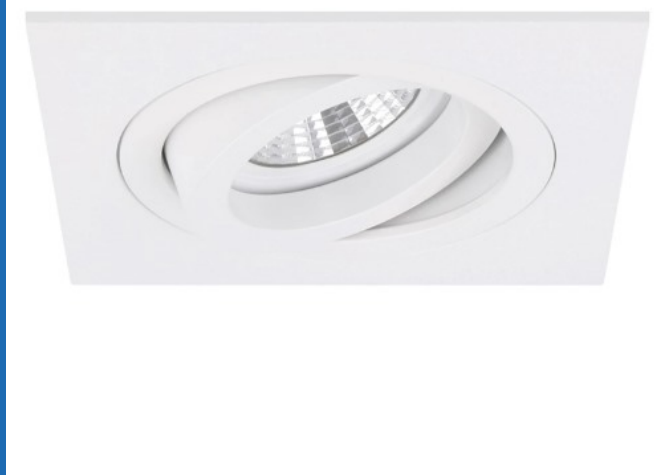

inbouwspot vierkant kantelbaar wit GU10 zaagmaat Ø80mm - diameter 93mm (50114321)

(50114321)

▷ ELEKTRA VOOR IEDEREEN

ELEKTRAMAT

Specificaties

Artikelnummer	401317290
Fabrikantnummer	50114321
EAN code	8720849295178
Merk	Yphix
Productgroep	Downlight/spot/schijnwerper
Serie/Programma	Inbouwspot
Geschikt voor lampvermogen (W)	0/50
Materiaal behuizing	Aluminium
Kleur behuizing	Wit
Beschermingsgraad (IP)	IP20

Referentie/ Links

▶ <https://www.elektramat.nl/yphix-inbouwspot-vierkant-kantelbaar-wit-gu10-zaagmaat-93mm-50114321>

▶ www.elektramat.nl

Productomschrijving

De inbouwspot wit Torino vierkant kantelbaar is met haar volledige aluminium behuizing een echt kwaliteitsproduct, geschikt voor het matte witte aluminium geeft het geheel een rustige, strakke uitstraling. De lamp ligt iets verdiept in de spot, waardoor verblijf van de plafondplaat is 2,6mm.

- Inbouwspot vierkant wit, kantelbaar
- Incl. GU10 (230V) fitting
- IP20 (droge ruimtes)
- Afmeting: 93mm x 93mm x 25mm
- Zaagmaat: Ø 80mm
- Inbouwhoogte: 25mm
- Dikte plafondplaat: 2,6mm

Technische details

Geschikt voor wandmontage	Nee
Geschikt voor pendelophanging	Nee
Geschikt voor plafondmontage	Ja
Geschikt voor truss montage	Nee
Lengte (mm)	93
Geschikt voor voetstuk-/vloermontage	Nee
Geschikt voor stroomrailmontage	Nee
Geschikt voor klemmontage	Ja
Verstelbaarheid	Draaibaar en zwenkbaar
Met bewegingssensor	Nee
Met lichtsensor	Nee
Lamptype	LED uitwisselbaar
Met lichtbron	Nee
Geschikt voor aantal lichtbronnen	1
Lamphouder	GU10
Voorschakelapparaat	Niet noodzakelijk
Voorschakelapparaat inbegrepen	Nee
Nom. spanning (V)	220/240
Reflector	Geen
Breedte (mm)	93
Hoogte/diepte (mm)	25
Beschermingsklasse	I