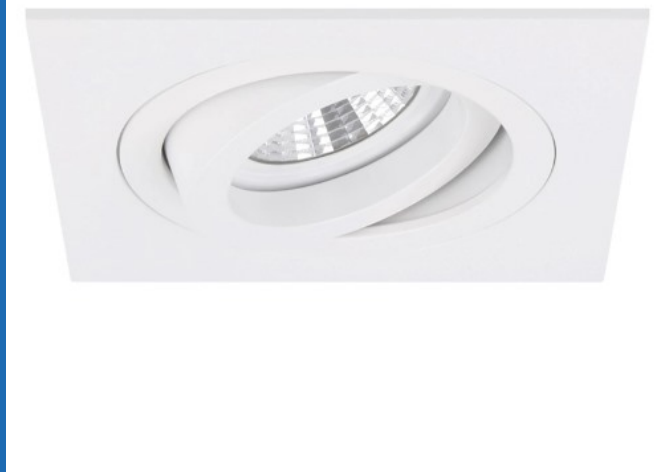

# inbouwspot vierkant kantelbaar wit GU10 zaagmaat Ø80mm - diameter 93mm met bladveren (50114371)

(50114371)

▷ MEER DAN ELEKTRA

**ELEKTRAMAT**

# Specificaties

Artikelnummer	401317293
Fabrikantnummer	50114371
EAN code	8720849295208
Merk	Yphix
Productgroep	Downlight/spot/schijnwerper
Serie/Programma	Torino
Lengte (mm)	93
Met lichtbron	Nee
Lamphouder	GU10
Geschikt voor lampvermogen (W)	0/50
Materiaal behuizing	Aluminium
Kleur behuizing	Wit
Breedte (mm)	93
Hoogte/diepte (mm)	25
Beschermingsgraad (IP)	IP20
Slagvastheid	IK02
Beschermingsgraad frontzijde (IP)	IP20

Lichtverdeler	Geen
Lichtuittrede	Direct
Inbouwbreedte (mm)	80
Inbouwhoogte/diepte (mm)	25
Inbouwlengte (mm)	80
Inbouwdiameter (mm)	80
Soort bedrading	Eindig
Aantal polen	2
Geleiderdoorsnede (mm <sup>2</sup> )	2.5
Aansluitwijze	Schroefklem
Afdekking armatuur met thermisch isolatiemateriaal mogelijk	Nee
Noodstroomvoorziening geïntegreerd	Nee
Compatible met Google Assistant	Nee
Met IFTTT ondersteuning	Nee
Stralingshoek regelbaar	Nee
Geschikt voor wandmontage	Nee
Met aanwezigheidsmelder	Nee
Beschermingsgraad achterzijde (IP)	IP00
Compatible met Casambi	Nee

# Productomschrijving

De inbouwspot aluminium Torino vierkant kantelbaar is met haar volledige aluminium behuizing een kwaliteitsproduct, geschikt voor 50mm halogeen en LED lampen. Het in één lijn geborstelde aluminium in combinatie met de licht glimmende binnenring, geeft het geheel een prachtige design uitstraling. De lamp ligt iets verdiept in de spot, waardoor verblinding tegen wordt gegaan. De vierkante aluminium plafondplaat heeft een dikte van 2,5mm waardoor de inbouwspot goed tot zijn recht komt in het plafond. Deze inbouwspot is voorzien van bladveren. Bladveren zijn ideaal als u de spot in een betonnen plafond wilt monteren.