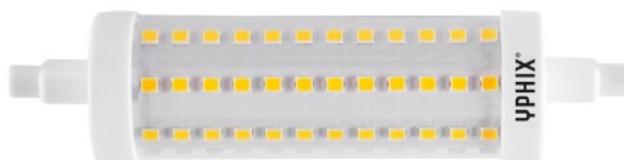

# LED R7S 9.5W 1055lm warm wit 2700K 118mm (50501305)

(50501305)

8720849294157

▷ ELEKTRA VOOR IEDEREEN

**ELEKTRAMAT**

# Specificaties

Artikelnummer	401317492
Fabrikantnummer	50501305
EAN code	8720849294157
Merk	Yphix
Productgroep	LED-lamp
Serie/Programma	R7S lamp
Nom. spanning (V)	220/240
Lengte (mm)	118
Lampvorm	Buis tweekneeps (tweezijdige voer)
Diameter (mm)	23
Beschermingsgraad (IP)	IP20
Lampvermogen (W)	9/10
Lichtstroom (lm)	1055/1055
Kleurtemperatuur (K)	2700/2700
Stralingshoek (°)	360/360
Niet dimbaar	Ja
Dimbaar	F

## Productomschrijving

Deze Müller-Licht R7S buislamp van 118mm heeft een hoge lichtopbrengst van maar liefst 1055 Lumen en verbruikt 9,5 Watt. He voor de juiste sfeer en schijnt bovendien in een hoek van 360°.

## Technische details

Spanningstype	AC
Kleurweergave-index	90-100
Uitvoering glas/afdekking	Helder
Voet	R7s
Kleur	Wit
Gewogen energieverbruik in 1.000 uur (kWh)	9.5
Gemiddelde nom. levensduur (h)	25000
Met afstandsbediening	Nee
Nom. stroom (mA)	78/78
Vermogensfactor	0.9
Specifieke lichtstroom lamp (lm/W)	111
Filament lamp	Nee
Lichtkleur volgens EN 12464-1	Warmwit < 3300 K
Kleur behuizing	Grijs
Stralingshoek (°)	360