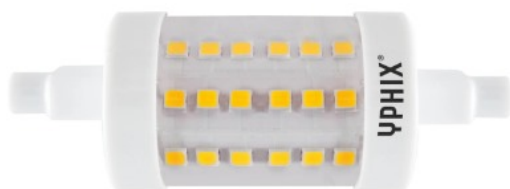

LED R7S 8W 1055lm warm wit 2700K 78mm dimbaar (50501310)

(50501310)

8720849294164

▷ ELEKTRA VOOR IEDEREEN

ELEKTRAMAT

Specificaties

Artikelnummer	401317493
Fabrikantnummer	50501310
EAN code	8720849294164
Merk	Yphix
Productgroep	LED-lamp
Serie/Programma	R7S lamp
Nom. spanning (V)	220/240
Lengte (mm)	78
Lampvorm	Buis tweekneeps (tweezijdige voer)
Diameter (mm)	29
Beschermingsgraad (IP)	IP20
Lampvermogen (W)	8/8
Lichtstroom (lm)	1055/1055
Kleurtemperatuur (K)	2700/2700
Stralingshoek (°)	360/360
Niet dimbaar	Nee
Dimbaar	T

Referentie/ Links

▷ <https://www.elektramat.nl/yphix-led-r7s-8w-1055lm-warm-wit-2700k-78mm-dimbaar>

▷ www.elektramat.nl

Productomschrijving

Deze Yphix R7S buislamp van 78mm heeft een hoge lichtopbrengst van maar liefst 1055 Lumen en verbruikt 8 Watt. Het extra warme witte licht geeft de juiste sfeer en schijnt bovendien in een hoek van 360°.

Technische details

Spanningstype	AC
Kleurweergave-index	90-100
Uitvoering glas/afdekking	Helder
Voet	R7s
Kleur	Wit
Gewogen energieverbruik in 1.000 uur (kWh)	8
Gemiddelde nom. levensduur (h)	25000
Met afstandsbediening	Nee
Nom. stroom (mA)	38/38
Vermogensfactor	0.9
Specifieke lichtstroom lamp (lm/W)	132
Filament lamp	Nee
Lichtkleur volgens EN 12464-1	Warmwit < 3300 K
Kleur behuizing	Wit
Stralingshoek (°)	300

Kleur consistentie (McAdam ellips)	SDCM6
Lampaanduiding	Overig
Min. aantal schakelcycli	50000
Bediening op afstand mogelijk	Nee
Compatible met Apple HomeKit	Nee
Compatible met Google Assistant	Nee
Compatible met Amazon Alexa	Nee
Met IFTTT ondersteuning	Nee
Geschikt voor elektronisch VSA	Nee
Geschikt voor magnetisch VSA	Nee
Energie-efficiëntieklasse volgens EU regelgeving 2019/2015	E
Met bewegingssensor	Nee
Met schemeringsschakelaar	Nee
Dimbaar faseafsnijding	Ja
Dimbaar faseaansnijding	Nee
Dimbaar Touch and Dim	Nee
Dimbaar Zigbee	Nee
Dimming Bluetooth	Nee
Dimming Wi-Fi	Nee