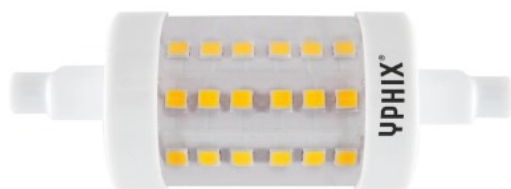

# LED R7S 8W 1055lm daglicht 4000K 78mm dimbaar (50501311)

(50501311)

8720849294171

▷ MEER DAN ELEKTRA

**ELEKTRAMAT**

# Specificaties

Artikelnummer	401317494
Fabrikantnummer	50501311
EAN code	8720849294171
Merk	Yphix
Productgroep	LED-lamp
Serie/Programma	Arrakis
Nom. spanning (V)	220/240
Lengte (mm)	78
Lampvorm	Buis tweekneeps (tweezijdige voet)
Voet	R7s
Diameter (mm)	23
Beschermingsgraad (IP)	IP20
Lampvermogen (W)	8/8
Lichtstroom (lm)	1055/1055
Kleurtemperatuur (K)	4000/4000
Stralingshoek (°)	300
Stralingshoek (°)	360/360
Niet dimbaar	Nee
Dimbaar (!)	T
Dimbaar	Ja

## Technische details

Spanningstype	AC
Kleurweergave-index	90-100
Uitvoering glas/afdekking	Helder
Kleur	Wit
Gewogen energieverbruik in 1.000 uur (kWh)	8
Gemiddelde nom. levensduur (h)	25000
Met afstandsbediening	Nee
Nom. stroom (mA)	38/38
Vermogensfactor	0.9
Specifieke lichtstroom lamp (lm/W)	132
Filament lamp	Nee
Lichtkleur volgens EN 12464-1	Neutraal wit 3300 - 5300 K
Kleur behuizing	Wit
Kleur consistentie (McAdam ellips)	SDCM6
Lampaanduiding	Overig
Min. aantal schakelcycli	50000
Bediening op afstand mogelijk	Nee
Compatible met Apple HomeKit	Nee
Compatible met Google Assistant	Nee
Compatible met Amazon Alexa	Nee
Met IFTTT ondersteuning	Nee
Geschikt voor elektronisch VSA	Nee
Geschikt voor magnetisch VSA	Nee
Energie-efficiëntieklasse volgens EU regelgeving 2019/2015	E

# Productomschrijving

Deze Yphix R7S buislamp van 78mm heeft een hoge lichtopbrengst van maar liefst 1055 Lumen en verbruikt 8 Watt. Het witte licht (4000K) is ideaal voor bijvoorbeeld de keuken, werkplaats of garage. Het licht schijnt bovendien in een hoek van 360°, zodat het maximale uit de lichtopbrengst gehaald wordt.