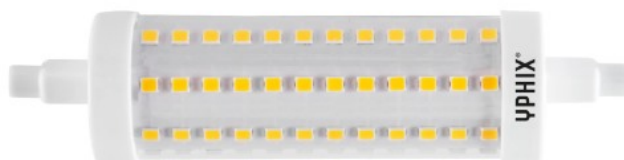

LED R7S 20W 2000lm warm wit 2700K 118mm dimbaar (50501315)

(50501315)

8720849294188

▷ ELEKTRA VOOR IEDEREEN

ELEKTRAMAT

Specificaties

Artikelnummer	401317495
Fabrikantnummer	50501315
EAN code	8720849294188
Merk	Yphix
Productgroep	LED-lamp
Serie/Programma	R7S lamp
Nom. spanning (V)	220/240
Lengte (mm)	118
Lampvorm	Buis tweekneeps (tweezijdige voer)
Diameter (mm)	29
Beschermingsgraad (IP)	IP20
Lampvermogen (W)	20/20
Lichtstroom (lm)	2000/2000
Kleurtemperatuur (K)	2700/2700
Stralingshoek (°)	360/360
Niet dimbaar	Nee
Dimbaar	T

Referentie/ Links

▷ <https://www.elektramat.nl/yphix-led-r7s-20w-2000lm-warm-wit-2700k-dimbaar-118r>

▷ www.elektramat.nl

Productomschrijving

Deze Yphix R7S buislamp van 118mm heeft een hoge lichtopbrengst van maar liefst 2000 Lumen en verbruikt 20 Watt. Het extra juiste sfeer en schijnt bovendien in een hoek van 360°.

Technische details

Spanningstype	AC
Kleurweergave-index	90-100
Uitvoering glas/afdekking	Helder
Voet	R7s
Kleur	Wit
Gewogen energieverbruik in 1.000 uur (kWh)	20
Gemiddelde nom. levensduur (h)	25000
Met afstandsbediening	Nee
Nom. stroom (mA)	100/100
Vermogensfactor	0.9
Specifieke lichtstroom lamp (lm/W)	100
Filament lamp	Nee
Lichtkleur volgens EN 12464-1	Warmwit < 3300 K
Kleur behuizing	Wit
Stralingshoek (°)	200

Kleur consistentie (McAdam ellips)	SDCM6
Lampaanduiding	Overig
Min. aantal schakelcycli	50000
Bediening op afstand mogelijk	Nee
Compatible met Apple HomeKit	Nee
Compatible met Google Assistant	Nee
Compatible met Amazon Alexa	Nee
Met IFTTT ondersteuning	Nee
Geschikt voor elektronisch VSA	Nee
Geschikt voor magnetisch VSA	Nee
Energie-efficiëntieklasse volgens EU regelgeving 2019/2015	E
Met bewegingssensor	Nee
Met schemeringsschakelaar	Nee
Dimbaar faseafsnijding	Ja
Dimbaar faseaansnijding	Nee
Dimbaar Touch and Dim	Nee
Dimbaar Zigbee	Nee
Dimming Bluetooth	Nee
Dimming Wi-Fi	Nee