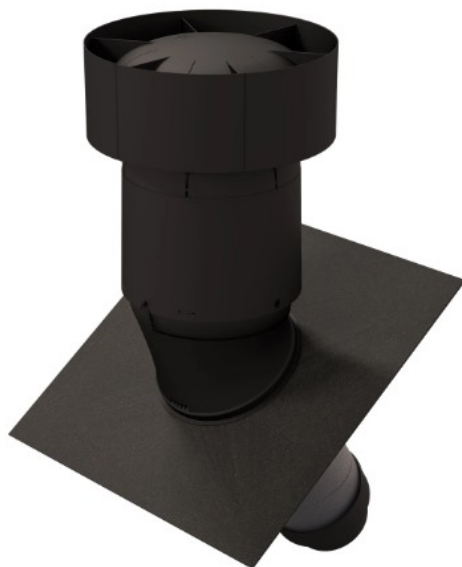

Ventus dakdoorvoer 15- 55 graden 160-150mm (0169885)

(0169885)

8713645239514

▷ ELEKTRA VOOR IEDEREEN

ELEKTRAMAT

Specificaties

Artikelnummer	401317616
Fabrikantnummer	0169885
EAN code	8713645239514
Merk	Ubbink
Productgroep	WTW dakdoorvoer
Serie/Programma	Geïsoleerd leidingsysteem DDV

Referentie/ Links

▶ <https://www.elektramat.nl/ubbink-ventus-dakdoorvoer-15-55-graden-160-150mm-0>

▶ www.elektramat.nl

Productomschrijving

Ventus geïsoleerde dakdoorvoer. De Ventus dakdoorvoer zorgt ervoor dat isolatiewaarden van het dak behouden blijven. De Ver hellende als platte daken beschikbaar en heeft een traploze afstelling, waardoor je de afvoer altijd recht op het dak plaatst.

- De Ventus is een universele dakdoorvoer geschikt voor platte en hellende daken in alle gangbare diameters.
- Door de haakse dakdoorvoer behoud je de isolatie prestatie van het dak, is het maken van de dakdoorbreking gemakkelijk eenvoudig langs het dakbeschoot beugelen.
- De unieke en eenvoudige instellingsmethodiek zorgt ervoor dat je de doorvoer en kap altijd loodrecht plaatst.

Technische details

Materiaal	Overig
Nom. diameter (mm)	160
Buitendiameter kap (mm)	396
Geïsoleerd	Ja
Soort isolatiemateriaal	Geëxpandeerd polystyreen (EPS)
Kleur bovendaks	Zwart
Totale lengte (mm)	1047
Lengte bovendaks (incl. kap) (mm)	597