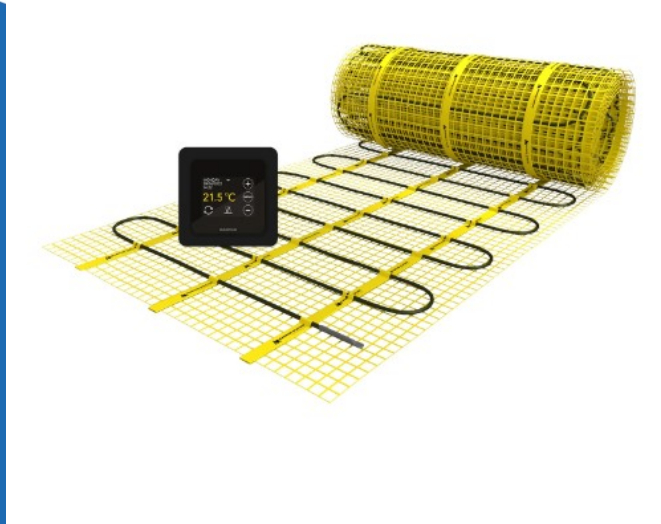

# elektrische vloerverwarming 1m<sup>2</sup> 150W + WiFi thermostaat zwart (210205)

(210205)

8719743903951

▷ ELEKTRA VOOR IEDEREEN

**ELEKTRAMAT**

# Specificaties

Artikelnummer	401319056
Fabrikantnummer	210205
EAN code	8719743903951
Merk	MAGNUM
Productgroep	Elektrische vloerverwarming
Serie/Programma	Mat
Aansluitvermogen (W)	150/150
Vermogen (W/m <sup>2</sup> )	150
Oppervlakte (m <sup>2</sup> )	1

## Productomschrijving

De MAGNUM Mat is een unieke vloerverwarmingsmat. Het systeem is ontwikkeld om over een bestaande tegelvloer of op een nóg vloerverwarming te kunnen installeren.

De mat is ca. 4 mm dun en kan in een lijmlaag meegenomen worden zonder dat slopen en uitfreen nodig is. De mat komt vrijwel altijd op de vloer te liggen. Dit verhoogt de opwarmingssnelheid van de vloer wat het systeem tevens geschikt maakt voor ruimtes met een niet permanente vloer, hobbyruimtes, recreatie etc.

# Technische details

Lengte (mm)	2000
Belasting verwarmingsgeleider (W/m)	15
Met draagmat	Ja
Fixatie warmtegeleider	Gelijmd
Aantal koudegeleiders	1
Lengte koudegeleiders (mm)	2500
Geschikt als verwarming voor buitenoppervlakken	Ja
Geschikt als verwarming voor dakoppervlakken	Nee
Breedte (mm)	500
Dikte (mm)	4
Met regeling	Ja
Met ruimtethermostaat	Ja
Met vloertemperatuursensor	Ja
Zelfklevend	Nee
Geschikt voor vochtige ruimte	Ja
Weerstandswaarde (Ohm)	353
Uitvoering	Overig
Aansluitspanning (V)	230/230