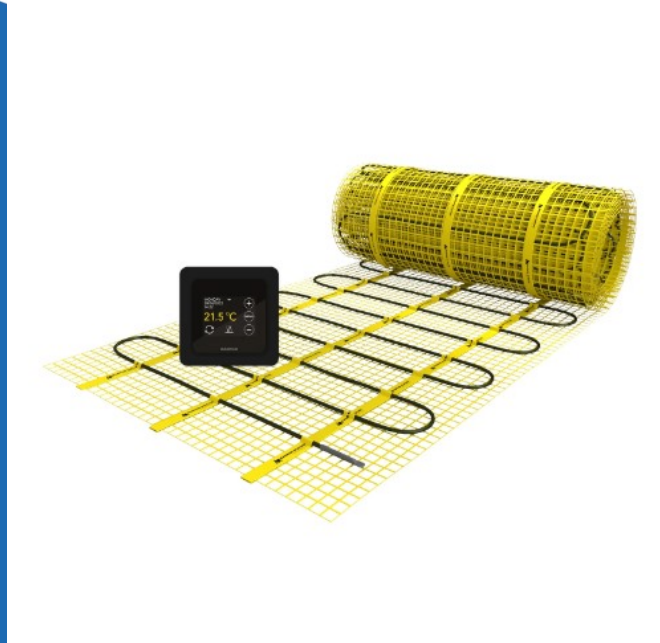

elektrische vloerverwarmingsmat 2,5m² 375W + WiFi thermostaat zwart (210505)

(210505)

▷ MEER DAN ELEKTRA

ELEKTRAMAT

Specificaties

Artikelnummer	401319059
Fabrikantnummer	210505
EAN code	8719743904019
Merk	MAGNUM
Productgroep	Elektrische vloerverwarming
Serie/Programma	Mat
Aansluitvermogen (W)	375/375
Vermogen (W/m ²)	150
Oppervlakte (m ²)	2.5

Technische details

Lengte (mm)	5000
Belasting verwarmingsgeleider (W/m)	15
Met draagmat	Ja
Fixatie warmtegeleider	Gelijmd
Aantal koudegeleiders	1
Lengte koudegeleiders (mm)	2500
Geschikt als verwarming voor buitenoppervlakken	Ja
Geschikt als verwarming voor dakoppervlakken	Nee
Breedte (mm)	500
Dikte (mm)	4
Met regeling	Ja
Met ruimtethermostaat	Ja
Met vloertemperatuursensor	Ja
Zelfklevend	Nee
Geschikt voor vochtige ruimte	Ja
Weerstandswaarde (Ohm)	141
Uitvoering	Overig
Aansluitspanning (V)	230/230

Referentie/ Links

▷ <https://www.elektramat.nl/magnum-elektrische-vloerverwarming-2-5m2-375w-wifi-th>

▷ www.elektramat.nl

Productomschrijving

De MAGNUM Mat is een unieke vloerverwarmingsmat. Het systeem is ontwikkeld om over een bestaande tegelvloer of op een reeds aangebrachte afwerkvloer toch nog vloerverwarming te kunnen installeren.

De mat is ca. 4 mm dun en kan in een lijmlaag meegenomen worden zonder dat slopen en uitfrezen nodig is. De mat komt vrijwel direct onder de oppervlakte te liggen. Dit verhoogt de opwarmingsnelheid van de vloer wat het systeem tevens geschikt maakt voor ruimtes met een niet permanente bezettingsgraad zoals badkamers, hobbyruimtes, recreatie etc.