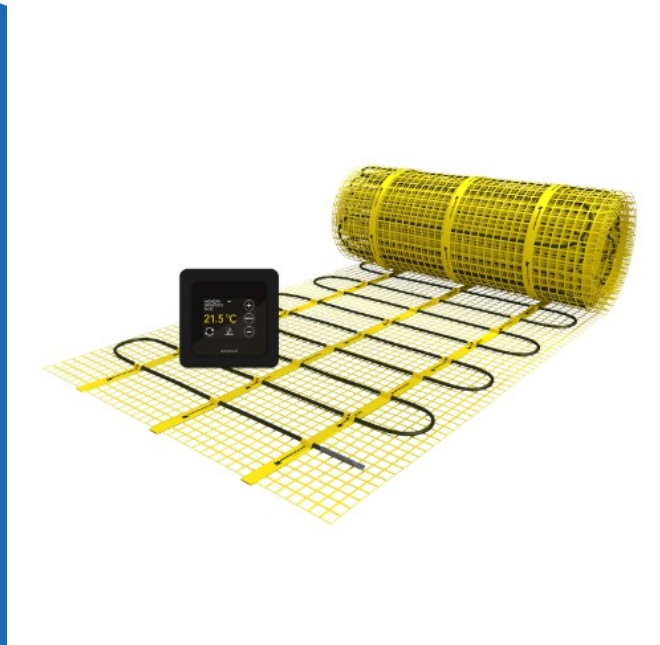

# elektrische vloerverwarming 3m<sup>2</sup> 450W + WiFi thermostaat zwart (210605)

(210605)

▷ ELEKTRA VOOR IEDEREEN

**ELEKTRAMAT**

# Specificaties

Artikelnummer	401319060
Fabrikantnummer	210605
EAN code	8719743904026
Merk	MAGNUM
Productgroep	Elektrische vloerverwarming
Serie/Programma	Mat
Aansluitvermogen (W)	450/450
Vermogen (W/m <sup>2</sup> )	150
Oppervlakte (m <sup>2</sup> )	3

## Productomschrijving

De MAGNUM Mat is een unieke vloerverwarmingsmat. Het systeem is ontwikkeld om over een bestaande tegelvloer of op een nieuwe vloer nog vloerverwarming te kunnen installeren.

De mat is ca. 4 mm dun en kan in een lijmlaag meegenomen worden zonder dat slopen en uitfreen nodig is. De mat komt vrijwel overal te liggen. Dit verhoogt de opwarmingssnelheid van de vloer wat het systeem tevens geschikt maakt voor ruimtes met een niet permanente bewoning, hobbyruimtes, recreatie etc.