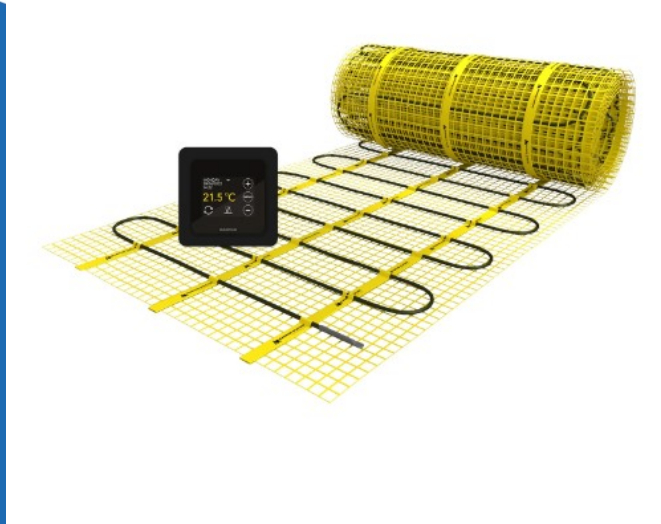

# elektrische vloerverwarming 3,5m<sup>2</sup> 525W + WiFi thermostaat zwart (210705)

(210705)

8719743904033

▷ ELEKTRA VOOR IEDEREEN

**ELEKTRAMAT**

# Specificaties

Artikelnummer	401319061
Fabrikantnummer	210705
EAN code	8719743904033
Merk	MAGNUM
Productgroep	Elektrische vloerverwarming
Serie/Programma	Mat

## Productomschrijving

De MAGNUM Mat is een unieke vloerverwarmingsmat. Het systeem is ontwikkeld om over een bestaande tegelvloer of op een nieuwe vloer nog vloerverwarming te kunnen installeren.

De mat is ca. 4 mm dun en kan in een lijmlaag meegenomen worden zonder dat slopen en uitfrezen nodig is. De mat komt vrijwel overal te liggen. Dit verhoogt de opwarmingssnelheid van de vloer wat het systeem tevens geschikt maakt voor ruimtes met een niet permanente bewoning, hobbyruimtes, recreatie etc.

# Technische details

Aansluitvermogen (W)	525/525
Vermogen (W/m <sup>2</sup> )	150
Lengte (mm)	7000
Belasting verwarmingsgeleider (W/m)	15
Met draagmat	Ja
Fixatie warmtegeleider	Gelijmd
Aantal koudegeleiders	1
Lengte koudegeleiders (mm)	2500
Geschikt als verwarming voor buitenoppervlakken	Ja
Geschikt als verwarming voor dakoppervlakken	Nee
Oppervlakte (m <sup>2</sup> )	3.5
Breedte (mm)	500
Dikte (mm)	4
Met regeling	Ja
Met ruimtethermostaat	Ja
Met vloertemperatuursensor	Ja
Zelfklevend	Nee
Geschikt voor vochtige ruimte	Ja
Weerstandswaarde (Ohm)	100
Uitvoering	Overig
Aansluitspanning (V)	230/230