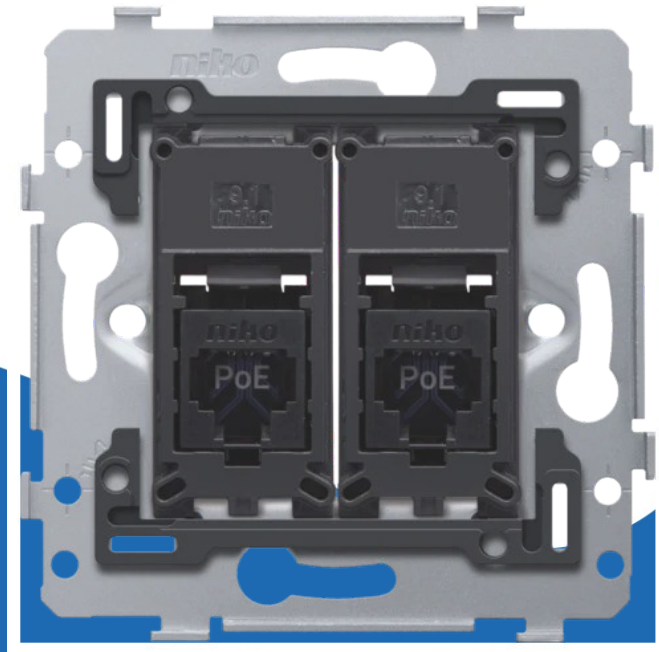

Basiselement - Draagring 2xRJ45 Cat6 (170-79262)

(170-79262)

5413736389755

▷ ELEKTRA VOOR IEDEREEN

ELEKTRAMAT

Specificaties

Artikelnummer	401319156
Fabrikantnummer	170-79262
EAN code	5413736389755
Merk	Niko
Productgroep	Datacom contactdoos (twisted pa
Serie/Programma	—
Filter_serie	Niko basismaterialen
Filter_typen_product	Overig

Referentie/ Links

▷ <https://www.elektramat.nl/niko-basiselement-draagring-2xrj45-cat6-170-79262>

▷ www.elektramat.nl

Productomschrijving

Dit mechanisme met 2 RJ45-aansluitpunten UTP Cat. 6, klaar voor PoE++, in vlakke uitvoering, dient om netwerkverbinding met Ethernet, IP, PoE of internettoepassingen.

Elk van de aansluitpunten van het mechanisme wordt in sterconfiguratie aangesloten op de centrale aansluitkast met behulp van performantietype. De sokkel heeft binnenafmetingen van 45 x 45 mm en buitenafmetingen van 71 x 71 mm en is uitgerust met :

Opbouw (stucwerk)	Nee
Vloerdoos/vloermontage	Nee
Bevestigingswijze	Schroeven
Connectortype	RJ45 8(8)
Incl. connectoren	Ja
Geschikt voor aantal connectoren	2
Categorie	6
Aansluitwijze	Schroef
Bussen afgeschermd	Nee
Afgeschermdde behuizing	Nee
Met tekstveld	Nee
Compatible met afdekramen van derden	Nee
Separate kabeltrekontlasting	Nee
Uitvoerrichting	Recht
Met stofbescherming	Nee
Beschermingsgraad (IP)	IP41
Samenstelling	Basiselement
Schakelmateriaalbreedte (mm)	71
Schakelmateriaalhoogte (mm)	71
Schakelmateriaaldiepte (mm)	20
Inbouwmontage (stucwerk)	Ja