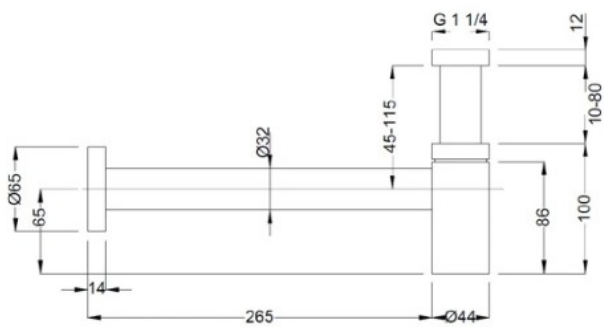

ruimtebesparende sifon fontein design metaal met buis en rozet 1 1/4"x32mm - rvs (510019)

(510019)

08717154523959

▷ MEER DAN ELEKTRA

ELEKTRAMAT

Specificaties

Artikelnummer	401319926
Fabrikantnummer	510019
EAN code	08717154523959
Merk	RAMINEX
Productgroep	P-, S-, beker sifon
Serie/Programma	Sifon - Design

Technische details

Materiaal	Messing
Verchroomd	Ja
Vorm	Bekersifon
Kleur	Roestvaststaal (RVS)
Uitwendige buisdiameter afvoer (mm)	32
Aansluiting afvoer	Schuifeind
Afvoerplugmaat	1 1/4" (32)
Aansluiting sifon-afvoerplug	Wartelmoer
Met rozet	Ja
Met afvoerplug	Nee
Met muurbuis	Ja
Met vloerbuis	Nee
Met afvoerbeluchting	Nee

Met extra slangtule aansluiting	Nee
Sifondeel tegen achterwand	Nee
Met afdekkap	Nee
Met terugstroombeveiliging	Nee
Oppervlaktebescherming	Verchroomd
Oppervlaktebehandeling	Geborsteld
Soort geurslot	Water/vloeistof
Richting uitlaat	Zijkant
Vorm sifonbuis	Recht
Met afvoertrechter	Nee
Met afvoer verloopring	Nee
Nom. diameter afvoer	DN 32
Uitwendige buisdiameter afvoer (mm)	35/35
Horizontale afstand hart sifon tot muur (mm)	285/285
Type goedkeuring volgens BBR / EKS	Nee