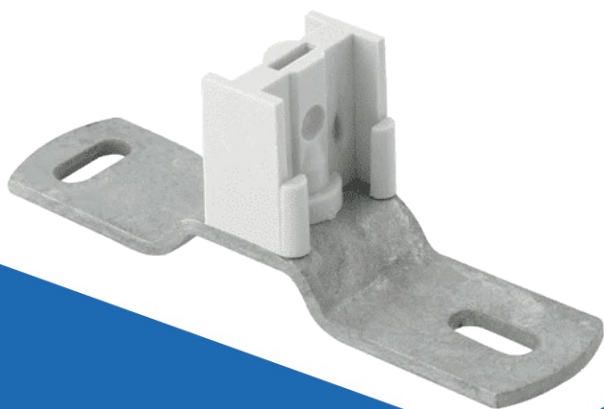

Dilatatieplaat RVS met klemnok M6 (1487000)

(1487000)

8712993051229

▷ ELEKTRA VOOR IEDEREEN

ELEKTRAMAT

Specificaties

Artikelnummer	401319979
Fabrikantnummer	1487000
EAN code	8712993051229
Merk	Walraven
Productgroep	Toebehoren/onderdelen voor her
Serie/Programma	Beugels (HVAC) kunststof

Referentie/ Links

▷ <https://www.elektramat.nl/walraven-dilatatieplaat-rvs-met-klemnok-m6-1487000>

▷ www.elektramat.nl

Productomschrijving

Deze dilatatieplaat met klemnok bevestig je met pluggen en schroeven aan gevel. Hieraan bevestig je de BIS PVC beugel. Deze

Technische details

Type toebehoren/onderdelen	Overig
Materiaal	Roestvaststaal (RVS)

ELEKTRAMAT

▷ ELEKTRA VOOR IEDEREEN