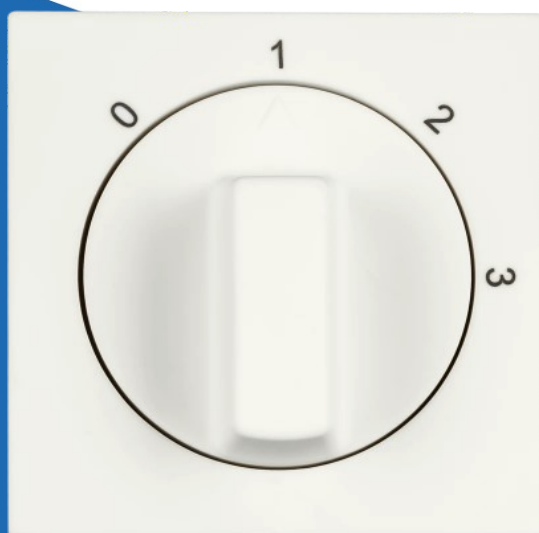

centraalplaat met draaiknop 3- standenschakelaar met nulstand - V1/J1 alpin wit mat (11.300.115)

(11.300.115)

8718836972287

▷ ELEKTRA VOOR IEDEREEN

ELEKTRAMAT

Specificaties

Artikelnummer	401320226
Fabrikantnummer	11.300.115
EAN code	8718836972287
Merk	ION industries
Productgroep	Afdekraam schakelmateriaal
Serie/Programma	IDAFD
Montagerichting	Horizontaal en verticaal
Kleur	Wit
Breedte (mm)	55
Hoogte (mm)	55
Diepte (mm)	17

Referentie/ Links

▷ <https://www.elektramat.nl/ion-industries-centraalplaat-met-draaiknop-3-standenschakelaar-alpin-wit-mat-11-300-115>

▷ www.elektramat.nl

Productomschrijving

De centraalplaat met Draaiknop heeft een mat alpin witte kleur en beschikt over drie standen. Door de standaardafmetingen 55 x 55 x 17 mm is de centraalplaat enkel compatibel met de 3-standenschakelaar van ION INDUSTRIES. Daarnaast kunt u de centraalplaat stijlvol afwerken met de afdekplaat van ION INDUSTRIES.

Technische details

Aantal eenheden	1
-----------------	---

Aantal eenheden horizontaal	1
Aantal eenheden verticaal	1
Aantal modules horizontaal (bij modulair systeem)	1
Aantal modules verticaal (bij modulair systeem)	1
Geschikt voor vloerpot	Nee
Geschikt voor wandgoot	Nee
Geschikt voor inbouwinstallatie (geen stucwerk)	Nee
Tekstveld/beschrijvingsvlak	Ja
Materiaal	Kunststof
Kwaliteitsklasse	Thermoplast
Halogeenvrij	Ja
Oppervlaktebescherming	Gelakt
Uitvoering oppervlakte	Mat
RAL-Nummer (vergelijkbaar)	9016
Transparant	Nee
Met klapdeksel	Nee
Beschermingsgraad (IP)	IP20
Bevestigingswijze	Klem-/schroefbevestiging
Aantal schakelaarinzetstukken	1
Met montageraam	Nee
Slagvastheid	IK00
Antibacteriële behandeling	Nee
Inbouwmontage (stucwerk)	Ja