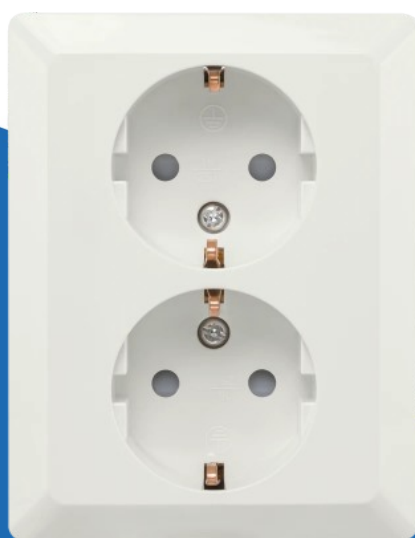

stopcontact half opbouw 2-voudig met randaarde - alpin wit glanzend (10.300.714)

(10.300.714)

8718836972867

▷ ELEKTRA VOOR IEDEREEN

ELEKTRAMAT

Specificaties

Artikelnummer	401320287
Fabrikantnummer	10.300.714
EAN code	8718836972867
Merk	ION industries
Productgroep	Wandcontactdoos
Serie/Programma	WCD
Uitvoering	EURO stekker (CEE 7/16)
Aantal eenheden	2
Aansluitwijze	Schroefklem
Met verhoogde aanraakbeveiliging	Nee
Kleur	Wit
Montagewijze	Inbouw (stucwerk)
Geschikt voor beschermingsgraad (IP)	IP20

Referentie/ Links

▶ <https://www.elektramat.nl/ion-industries-stopcontact-half-opbouw-2-voudig-met-rar-glanzend-10-300-714>

▶ www.elektramat.nl

Productomschrijving

De wandcontactdoos half opbouw 2-voudig bestaat uit een dubbel stopcontact. Hiermee kunt u gemakkelijk elektronische appar is deze wandcontactdoos geschikt om op een inbouwdoos te monteren en beschikt het over een complete stijlvolle behuizing. F ieder interieur.

Technische details

Met ingebouwde USB voeding	Nee
Aantal modules (bij modulair systeem)	2
Opdruk/indicatie	Geen
Met klapdeksel	Nee
Tekstveld/beschrijvingsvlak	Nee
RAL-Nummer (vergelijkbaar)	9016
Transparant	Nee
Afsluitbaar	Nee
Uitwerpmechanisme	Nee
Geïsoleerde montage	Nee
Met functieverlichting	Nee
Met oriëntatieverlichting	Nee
Overspanningsbeveiliging	Nee
Foutstroombeveiliging	Nee
Met glaszekering	Nee
Speciale voeding	Geen speciale voeding
Bevestigingswijze	Klauw-/schroefbevestiging
Materiaal	Metaal
Kwaliteitsklasse	Aluminium
Halogeenvrij	Ja
Oppervlaktebescherming	Gelakt
Uitvoering oppervlakte	Glanzend