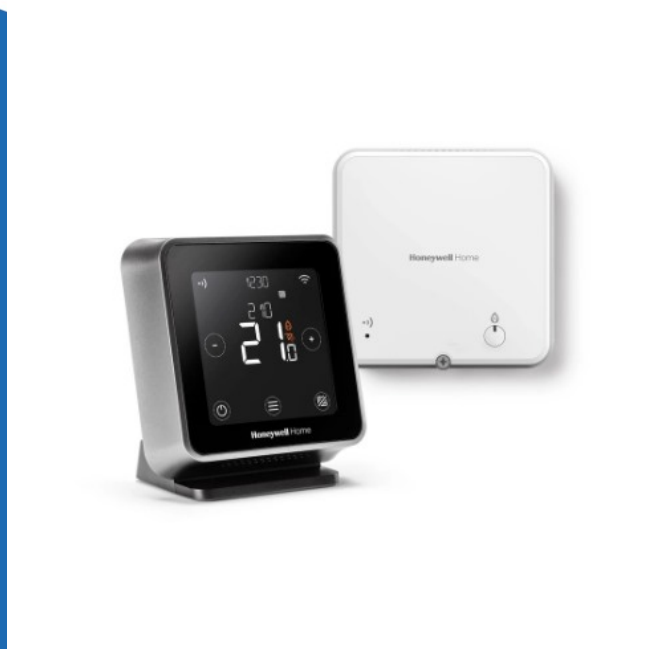

# Lyric T6R slimme thermostaat draadloos tafelstandaard - antraciet (Y6H910RW4013)

(Y6H910RW4013)

▷ ELEKTRA VOOR IEDEREEN

**ELEKTRAMAT**

# Specificaties

Artikelnummer	401320496
Fabrikantnummer	Y6H910RW4013
EAN code	5025121381222
Merk	Honeywell Home
Productgroep	Slimme thermostaat
Serie/Programma	

## Productomschrijving

De Honeywell Lyric T6R (draadloze verbinding) is een slimme thermostaat die je helpt met het besparen van energie. De thermostaat kan wel en niet verwarmd moeten worden. De Lyric T6R leert zelf hoe lang het duurt voordat de gewenste temperatuur in huis bereik temperatuur hebt op de ingestelde tijd. De thermostaat is eenvoudig te bedienen via het stijlvolle zwarte touchscreen of via de Lyric app. De Honeywell Lyric T6R biedt ondersteuning voor Apple HomeKit.

### Eigenschappen Honeywell Lyric T6R:

- Slimme zelflerende thermostaat
- Inclusief ketelmodule
- Stijlvol minimalistisch design
- Houdt rekening met locatie gebruiker (Geofencing)
- Ondersteunt Apple HomeKit en Siri spraakbesturing
- Eenvoudige bediening via apparaat of Lyric app
- Weeschema's in te stellen
- Verlicht touchscreen
- Modulerend Opentherm, aan/uit, stadsverwarming
- Draadloze verbinding met de CV-ketel (let op: de thermostaat heeft wel een voedingskabel, deze moet worden aangesloten)