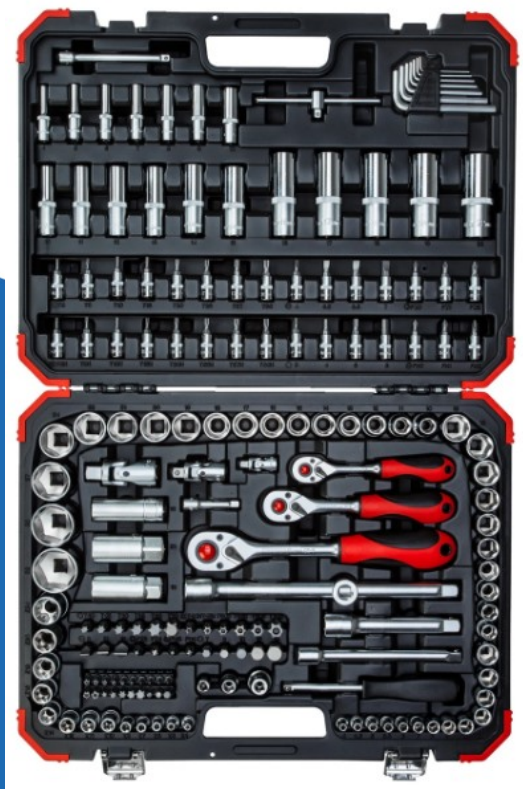

RED dopsleutelset 1/4" + 3/8" + 1/2" 172-delig (R45603172)

(3300058)

4060833000581

▷ ELEKTRA VOOR IEDEREEN

ELEKTRAMAT

Specificaties

Artikelnummer	401320630
Fabrikantnummer	3300058
EAN code	4060833000581
Merk	GEDORE
Productgroep	Dopsleutelset
Serie/Programma	R45603172