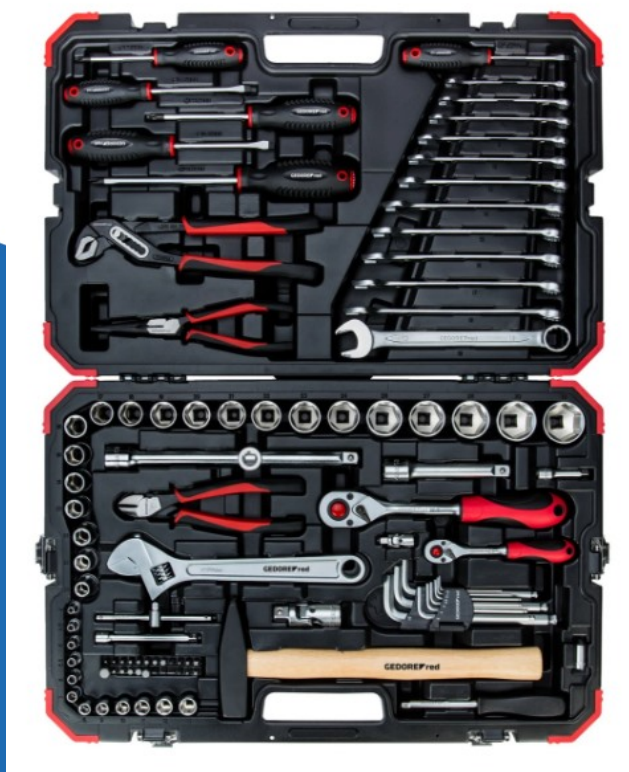

RED dopsleutelset 1/4" + 1/2" 10-32mm 100-delig (R46003100)

(3300063)

4060833000635

▷ ELEKTRA VOOR IEDEREEN

ELEKTRAMAT

Specificaties

Artikelnummer	401320631
Fabrikantnummer	3300063
EAN code	4060833000635
Merk	GEDORE
Productgroep	Dopsleutelset
Serie/Programma	R46003100

Referentie/ Links

▶ <https://www.elektramat.nl/gedore-red-dopsleutelset-1-4-1-2-10-32mm-100-delig-r46003100>

▶ www.elektramat.nl

Productomschrijving

Deze set bevat de volgende onderdelen:

- Koppeling volgens DIN 3120, ISO 1174, met kogelvergrendeling
- Vierkantaandrijving volgens DIN 3120, ISO 1174, met kogelretentiegroef
- 2C omkeerratel, hendel voor rechts- en linkshandig gebruik, drukknopontgrendeling, fijngetand, ovale kop, dubbele meetkrachtoverbrenging, voor doppen
- Dopsleutel 1/4" + 1/2", zeskant, metrisch, volgens DIN 3124, ISO 2725
- Dopsleutelverlenging 1/4" + 1/2"
- T-schuifstuk met glijder 1/4", volgens DIN 3122, ISO 3315
- Kruiskoppeling 1/4" + 1/2", opschroefkoppeling, volgens DIN 3123 - C 12,5
- Bitadapter 1/4", met inbus en in-hex, voor alle bits en gereedschappen met een 1/4" outor hex
- Bit 1/4", zeskant, sleuf, PH, PZ, TX voor houder volgens DIN ISO 1173 - D 6, 3
- Combinatiesleutel, volgens DIN 3113, vorm A, ISO 3318, ISO 7738, 15° hoek ringzijde, 15° bekstand
- Inbussleutelset, 9-delig, in de kunststof inbushouder, met kogelkop, voor in-hex schroeven
- Verstelbare moersleutel, 15° bekstand, kop gepolijst met laser-gemarkeerde schaalverdeling
- 1C schroevendraaier met sleuf, PH
- Zijsnijder, 2-componenten handgreep, handvriendelijke krachtoverbrenging
- Rechte telefoontang, rechte grijpvlakken, getand in de lengte, 2-componentenhandgreep, handvriendelijke krachtoverbrenging
- Waterpomp tang, 7-voudig instelbaar, kop en "Gewerbe" gepolijst, 2-componenten-greep, handvriendelijke krachtoverbrenging
- Ingenieurshamer, gesmede hamerkop, in zwart, van gehard staal
- Kunststof koffer in GEDORE rood design
- Klembevestigde gereedschappen
- Metalen scharnieren/bevestiging